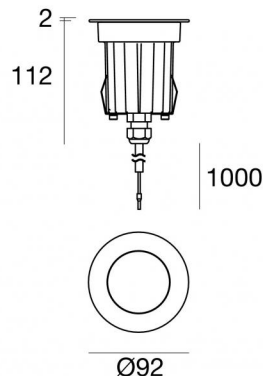

Аплайты | x powerLED 0 W DC 24 V | CRI 80
80550N06

Технические данные

Тип	Выдерживает вес транспорта
Место установки	Пол
Место установки	Наружное освещение
Источник света	СИД
Circuit structure	powerLED
Оптика	Ultra Spot
Light emission direction	upward
Номинальная мощность	0 W DC
Диапазон входного напряжения	24 V
Цветовая температура / Tone	4000 K
Коэффициент цветопередачи	80 Ra
Пост.ток / пост. напряжение	CV
Класс изоляции	3
IP	IP68
Ограничения по установке	Не для подводного использования
ИК	ИК10
Испытание нити накаливания	850°
прямая установка на нормально возгорающиеся поверхности	Да
СЕ	Да
Драйвер прилагается	Нет
C.V. - C.C. Converter	Преобразователь 24 В в комплекте
Изделие с регулицией яркости света	Нет
Поворотный механизм	Нет
Откидной механизм	Нет
Возможность установки на тротуаре	Да
Способность выдерживать вес транспорта	2500 Kg
Провод прилагается	Да
Длина кабеля	1 m
Обработка полимерами	Да
Тип светового излучения	Одинарное излучение
Вес нетто	0.678 Kg
Защита от электростатических разрядов	Нет
Защита от перенапряжения	Нет

Cables Electrification

Cable connector	No
-----------------	----

Suelo_R | Uplights | Accessories
80550N06

Монтажный корпус
Место установки: Пол; Тип установки: Стена из кладки L=85mm, H=155mm, D=85mm.
Материал: АБС-пластик, Цвет: черный.