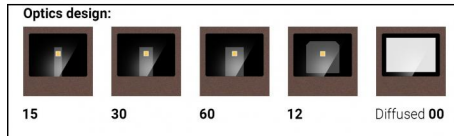

Настенный светильник
x powerLEDs 0 W DC - 6.5 W AC | CRI 80
77426W12

Технические данные

Тип	Поверхность
Место установки	Стена
Место установки	Наружное освещение
Источник света	СИД
Circuit structure	powerLEDs
Оптика	Double Extra Wide Flood
Light emission direction	downward and upward
Номинальная мощность	0 W DC
Мощность общее	6.5 W
Цветовая температура / Tone	3000 K
Коэффициент цветопередачи	80 Ra
Пост. ток / пост. напряжение	AC
Класс изоляции	1
IP	IP65
ИК	ИК08
Испытание нити накаливания	850°
прямая установка на нормально возгорающиеся поверхности	Да
СЕ	Да
Драйвер прилагается	Драйвер
Изделие с регулицией яркости света	Нет
Поворотный механизм	Нет
Откидной механизм	Нет
Возможность установки на тротуаре	Нет
Способность выдерживать вес транспорта	Нет
Провод прилагается	Нет
Обработка полимерами	Нет
Тип светового излучения	Двойное излучение
Вес нетто	0.32 Kg
Защита от электростатических разрядов	Да
Защита от перенапряжения	1 KV

отделка корпус

Материал	Литой под давлением алюминий EN AB - 46100
Цвет	Dark brown
обработки	Анодирование со сквозными порами + порошковая краска

отделка рассеиватель

Материал	Экстра-прозрачное стекло - закаленное
Цвет	прозрачный
обработки	Трафаретная печать