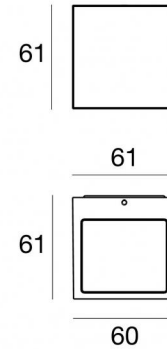

Настенный светильник
x powerLEDs 0 W DC - 6.5 W AC | CRI 80
77426W12

Технические данные

Тип	Поверхность
Место установки	Стена
Место установки	Наружное освещение
Источник света	СИД
Circuit structure	powerLEDs
Оптика	Double Extra Wide Flood
Light emission direction	downward and upward
Номинальная мощность	0 W DC
Мощность общее	6.5 W
Цветовая температура / Tone	3000 K
Коэффициент цветопередачи	80 Ra
Пост. ток / пост. напряжение	AC
Класс изоляции	1
IP	IP65
ИК	ИК08
Испытание нити накаливания	850°
прямая установка на нормально возгорающиеся поверхности	Да
СЕ	Да
Драйвер прилагается	Драйвер
Изделие с регулицией яркости света	Нет
Поворотный механизм	Нет
Откидной механизм	Нет
Возможность установки на тротуаре	Нет
Способность выдерживать вес транспорта	Нет
Провод прилагается	Нет
Обработка полимерами	Нет
Тип светового излучения	Двойное излучение
Вес нетто	0.32 Kg
Защита от электростатических разрядов	Да
Защита от перенапряжения	1 KV