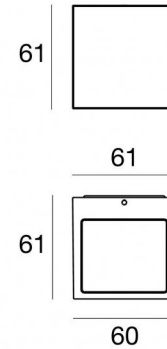

Настенный светильник
x powerLEDs 0 W DC - 6.5 W AC | CRI 80
77425W12

Технические данные

Тип	Поверхность
Место установки	Стена
Место установки	Наружное освещение
Источник света	СИД
Circuit structure	powerLEDs
Оптика	Double Extra Wide Flood
Light emission direction	downward and upward
Номинальная мощность	0 W DC
Мощность общее	6.5 W
Цветовая температура / Tone	3000 K
Коэффициент цветопередачи	80 Ra
Пост. ток / пост. напряжение	AC
Класс изоляции	1
IP	IP65
ИК	ИК08
Испытание нити накаливания	850°
прямая установка на нормально возгорающиеся поверхности	Да
СЕ	Да
Драйвер прилагается	Драйвер
Изделие с регулицией яркости света	Нет
Поворотный механизм	Нет
Откидной механизм	Нет
Возможность установки на тротуаре	Нет
Способность выдерживать вес транспорта	Нет
Провод прилагается	Нет
Обработка полимерами	Нет
Тип светового излучения	Двойное излучение
Вес нетто	0.32 Kg
Защита от электростатических разрядов	Да
Защита от перенапряжения	1 KV