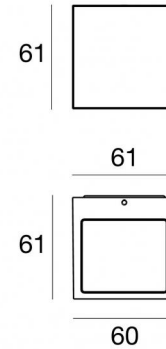

Настенный светильник
x powerLEDs 0 W DC - 6.5 W AC | CRI 80
77423M12

Технические данные

Тип	Поверхность
Место установки	Стена
Место установки	Наружное освещение
Источник света	СИД
Circuit structure	powerLEDs
Оптика	Double Extra Wide Flood
Light emission direction	downward and upward
Номинальная мощность	0 W DC
Мощность общее	6.5 W
Цветовая температура / Tone	2700 K
Коэффициент цветопередачи	80 Ra
Пост. ток / пост. напряжение	AC
Класс изоляции	1
IP	IP65
ИК	ИК08
Испытание нити накаливания	850°
прямая установка на нормально возгорающиеся поверхности	Да
СЕ	Да
Драйвер прилагается	Драйвер
Изделие с регулицией яркости света	Нет
Поворотный механизм	Нет
Откидной механизм	Нет
Возможность установки на тротуаре	Нет
Способность выдерживать вес транспорта	Нет
Провод прилагается	Нет
Обработка полимерами	Нет
Тип светового излучения	Двойное излучение
Вес нетто	0.32 Kg
Защита от электростатических разрядов	Да
Защита от перенапряжения	1 KV