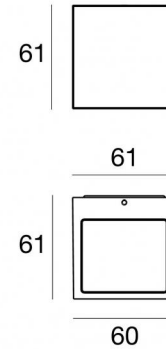

Настенный светильник
x powerLEDs 0 W DC - 6.5 W AC | CRI 80
77421N60

Технические данные

Тип	Поверхность
Место установки	Стена
Место установки	Наружное освещение
Источник света	СИД
Circuit structure	powerLEDs
Оптика	Spot + Wide Flood
Light emission direction	downward and upward
Номинальная мощность	0 W DC
Мощность общее	6.5 W
Цветовая температура / Tone	4000 K
Коэффициент цветопередачи	80 Ra
Пост.ток / пост. напряжение	AC
Класс изоляции	1
IP	IP65
IK	IK08
Испытание нити накаливания	850°
прямая установка на нормально возгорающиеся поверхности	Да
СЕ	Да
Драйвер прилагается	Драйвер
Изделие с регулицией яркости света	Нет
Поворотный механизм	Нет
Откидной механизм	Нет
Возможность установки на тротуаре	Нет
Способность выдерживать вес транспорта	Нет
Провод прилагается	Нет
Обработка полимерами	Нет
Тип светового излучения	Двойное излучение
Вес нетто	0.32 Kg
Защита от электростатических разрядов	Да
Защита от перенапряжения	1 KV