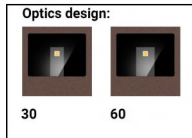

Настенный светильник
x powerLEDs 0 W DC - 6.5 W AC | CRI 80
77421N60

Технические данные

Тип	Поверхность
Место установки	Стена
Место установки	Наружное освещение
Источник света	СИД
Circuit structure	powerLEDs
Оптика	Spot + Wide Flood
Light emission direction	downward and upward
Номинальная мощность	0 W DC
Мощность общее	6.5 W
Цветовая температура / Tone	4000 K
Коэффициент цветопередачи	80 Ra
Пост.ток / пост. напряжение	AC
Класс изоляции	1
IP	IP65
IK	IK08
Испытание нити накаливания	850°
прямая установка на нормально возгорающиеся поверхности	Да
СЕ	Да
Драйвер прилагается	Драйвер
Изделие с регулицией яркости света	Нет
Поворотный механизм	Нет
Откидной механизм	Нет
Возможность установки на тротуаре	Нет
Способность выдерживать вес транспорта	Нет
Провод прилагается	Нет
Обработка полимерами	Нет
Тип светового излучения	Двойное излучение
Вес нетто	0.32 Kg
Защита от электростатических разрядов	Да
Защита от перенапряжения	1 KV

отделка корпус

Материал	Литой под давлением алюминий EN AB - 46100
Цвет	Dark brown
обработки	Анодирование со сквозными порами + порошковая краска

отделка рассеиватель

Материал	Экстра-прозрачное стекло - закаленное
Цвет	прозрачный
обработки	Трафаретная печать