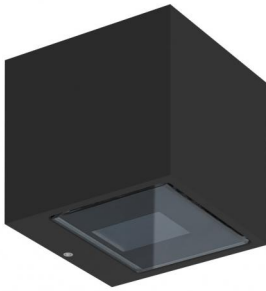

Настенный светильник
x powerLEDs 0 W DC - 6.5 W AC | CRI 80
77419M60

Технические данные

Тип	Поверхность
Место установки	Стена
Место установки	Наружное освещение
Источник света	СИД
Circuit structure	powerLEDs
Оптика	Spot + Wide Flood
Light emission direction	downward and upward
Номинальная мощность	0 W DC
Мощность общее	6.5 W
Цветовая температура / Tone	2700 K
Коэффициент цветопередачи	80 Ra
Пост.ток / пост. напряжение	AC
Класс изоляции	1
IP	IP65
ИК	IK08
Испытание нити накаливания	850°
прямая установка на нормально возгорающиеся поверхности	Да
СЕ	Да
Драйвер прилагается	Драйвер
Изделие с регулицией яркости света	Нет
Поворотный механизм	Нет
Откидной механизм	Нет
Возможность установки на тротуаре	Нет
Способность выдерживать вес транспорта	Нет
Провод прилагается	Нет
Обработка полимерами	Нет
Тип светового излучения	Двойное излучение
Вес нетто	0.32 Kg
Защита от электростатических разрядов	Да
Защита от перенапряжения	1 KV

отделка корпус

Материал	Литой под давлением алюминий EN AB - 46100
Цвет	чёрный
обработки	Анодирование со сквозными порами + порошковая краска

отделка рассеиватель

Материал	Экстра-прозрачное стекло - закаленное
Цвет	прозрачный
обработки	Трафаретная печать