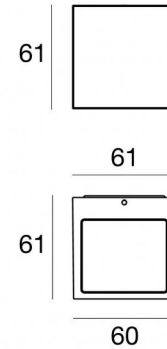

Настенный светильник
x powerLEDs 0 W DC - 6.5 W AC | CRI 80
77419M60

Технические данные

Тип	Поверхность
Место установки	Стена
Место установки	Наружное освещение
Источник света	СИД
Circuit structure	powerLEDs
Оптика	Spot + Wide Flood
Light emission direction	downward and upward
Номинальная мощность	0 W DC
Мощность общее	6.5 W
Цветовая температура / Tone	2700 K
Коэффициент цветопередачи	80 Ra
Пост.ток / пост. напряжение	AC
Класс изоляции	1
IP	IP65
ИК	IK08
Испытание нити накаливания	850°
прямая установка на нормально возгорающиеся поверхности	Да
СЕ	Да
Драйвер прилагается	Драйвер
Изделие с регулицией яркости света	Нет
Поворотный механизм	Нет
Откидной механизм	Нет
Возможность установки на тротуаре	Нет
Способность выдерживать вес транспорта	Нет
Провод прилагается	Нет
Обработка полимерами	Нет
Тип светового излучения	Двойное излучение
Вес нетто	0.32 Kg
Защита от электростатических разрядов	Да
Защита от перенапряжения	1 KV