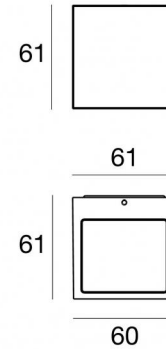

Настенный светильник
x powerLEDs 0 W DC - 3.2 W AC | CRI 80
77416W12

Технические данные

Тип	Поверхность
Место установки	Стена
Место установки	Наружное освещение
Источник света	СИД
Circuit structure	powerLEDs
Оптика	Extra Wide Flood
Light emission direction	downward
Номинальная мощность	0 W DC
Мощность общее	3.2 W
Цветовая температура / Tone	3000 K
Коэффициент цветопередачи	80 Ra
Пост.ток / пост. напряжение	AC
Класс изоляции	1
IP	IP65
IK	IK08
Испытание нити накаливания	850°
прямая установка на нормально возгорающиеся поверхности	Да
СЕ	Да
Драйвер прилагается	Драйвер
Изделие с регулицией яркости света	Нет
Поворотный механизм	Нет
Откидной механизм	Нет
Возможность установки на тротуаре	Нет
Способность выдерживать вес транспорта	Нет
Провод прилагается	Нет
Обработка полимерами	Нет
Тип светового излучения	Одиарное излучение
Вес нетто	0.3 Kg
Защита от электростатических разрядов	Да
Защита от перенапряжения	1 KV