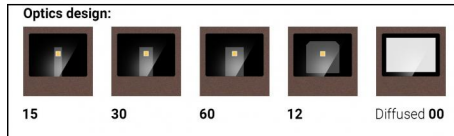

Настенный светильник
x powerLEDs 0 W DC - 3.2 W AC | CRI 80
77416W12

Технические данные

Тип	Поверхность
Место установки	Стена
Место установки	Наружное освещение
Источник света	СИД
Circuit structure	powerLEDs
Оптика	Extra Wide Flood
Light emission direction	downward
Номинальная мощность	0 W DC
Мощность общее	3.2 W
Цветовая температура / Tone	3000 K
Коэффициент цветопередачи	80 Ra
Пост.ток / пост. напряжение	AC
Класс изоляции	1
IP	IP65
IK	IK08
Испытание нити накаливания	850°
прямая установка на нормально возгорающиеся поверхности	Да
СЕ	Да
Драйвер прилагается	Драйвер
Изделие с регулицией яркости света	Нет
Поворотный механизм	Нет
Откидной механизм	Нет
Возможность установки на тротуаре	Нет
Способность выдерживать вес транспорта	Нет
Провод прилагается	Нет
Обработка полимерами	Нет
Тип светового излучения	Одиарное излучение
Вес нетто	0.3 Kg
Защита от электростатических разрядов	Да
Защита от перенапряжения	1 KV

отделка корпус

Материал	Литой под давлением алюминий EN AB - 46100
Цвет	Dark brown
обработки	Анодирование со сквозными порами + порошковая краска

отделка рассеиватель

Материал	Экстра-прозрачное стекло - закаленное
Цвет	прозрачный
обработки	Трафаретная печать