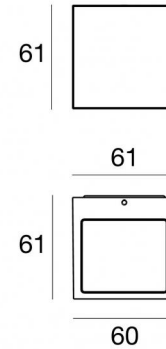

Настенный светильник
x powerLEDs 0 W DC - 3.2 W AC | CRI 80
77416W00

Технические данные

Тип	Поверхность
Место установки	Стена
Место установки	Наружное освещение
Источник света	СИД
Circuit structure	powerLEDs
Оптика	Рассеянный свет
Light emission direction	downward
Номинальная мощность	0 W DC
Мощность общее	3.2 W
Цветовая температура / Tone	3000 K
Коэффициент цветопередачи	80 Ra
Пост.ток / пост. напряжение	AC
Класс изоляции	1
IP	IP65
IK	IK08
Испытание нити накаливания	850°
прямая установка на нормально возгорающиеся поверхности	Да
СЕ	Да
Драйвер прилагается	Драйвер
Изделие с регулицией яркости света	Нет
Поворотный механизм	Нет
Откидной механизм	Нет
Возможность установки на тротуаре	Нет
Способность выдерживать вес транспорта	Нет
Провод прилагается	Нет
Обработка полимерами	Нет
Тип светового излучения	Одинарное излучение
Вес нетто	0.3 Kg
Защита от электростатических разрядов	Да
Защита от перенапряжения	1 KV