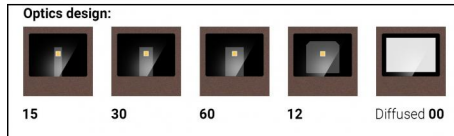

Настенный светильник
x powerLEDs 0 W DC - 3.2 W AC | CRI 80
77416W00

Технические данные

Тип	Поверхность
Место установки	Стена
Место установки	Наружное освещение
Источник света	СИД
Circuit structure	powerLEDs
Оптика	Рассеянный свет
Light emission direction	downward
Номинальная мощность	0 W DC
Мощность общее	3.2 W
Цветовая температура / Tone	3000 K
Коэффициент цветопередачи	80 Ra
Пост.ток / пост. напряжение	AC
Класс изоляции	1
IP	IP65
IK	IK08
Испытание нити накаливания	850°
прямая установка на нормально возгорающиеся поверхности	Да
СЕ	Да
Драйвер прилагается	Драйвер
Изделие с регулицией яркости света	Нет
Поворотный механизм	Нет
Откидной механизм	Нет
Возможность установки на тротуаре	Нет
Способность выдерживать вес транспорта	Нет
Провод прилагается	Нет
Обработка полимерами	Нет
Тип светового излучения	Одинарное излучение
Вес нетто	0.3 Kg
Защита от электростатических разрядов	Да
Защита от перенапряжения	1 KV

отделка корпус

Материал	Литой под давлением алюминий EN AB - 46100
Цвет	Dark brown
обработки	Анодирование со сквозными порами + порошковая краска

отделка рассеиватель

Материал	Экстра-прозрачное стекло - закаленное
Цвет	прозрачный
обработки	Трафаретная печать