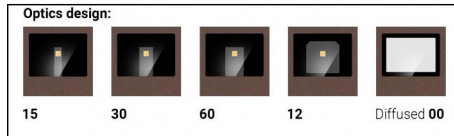

## Технические данные

Тип	Поверхность
Место установки	Стена
Место установки	Наружное освещение
Источник света	СИД
Circuit structure	powerLEDs
Оптика	Medium Flood
Light emission direction	downward
Номинальная мощность	0 W DC
Мощность общее	3.2 W
Цветовая температура / Tone	2700 K
Коэффициент цветопередачи	80 Ra
Пост.ток / пост. напряжение	AC
Класс изоляции	1
IP	IP65
ИК	IK08
Испытание нити накаливания	850°
прямая установка на нормально возгорающиеся поверхности	Да
СЕ	Да
Драйвер прилагается	Драйвер
Изделие с регулицией яркости света	Нет
Поворотный механизм	Нет
Откидной механизм	Нет
Возможность установки на тротуаре	Нет
Способность выдерживать вес транспорта	Нет
Провод прилагается	Нет
Обработка полимерами	Нет
Тип светового излучения	Одинарное излучение
Вес нетто	0.3 Kg
Защита от электростатических разрядов	Да
Защита от перенапряжения	1 KV

## отделка корпус

Материал	Литой под давлением алюминий EN AB - 46100
Цвет	Dark brown
обработки	Анодирование со сквозными порами + порошковая краска

## отделка рассеиватель

Материал	Экстра-прозрачное стекло - закаленное
Цвет	прозрачный
обработки	Трафаретная печать