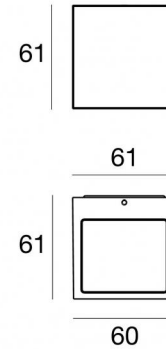

## Технические данные

Тип	Поверхность
Место установки	Стена
Место установки	Наружное освещение
Источник света	СИД
Circuit structure	powerLEDs
Оптика	Medium Flood
Light emission direction	downward
Номинальная мощность	0 W DC
Мощность общее	3.2 W
Цветовая температура / Tone	2700 K
Коэффициент цветопередачи	80 Ra
Пост.ток / пост. напряжение	AC
Класс изоляции	1
IP	IP65
ИК	IK08
Испытание нити накаливания	850°
прямая установка на нормально возгорающиеся поверхности	Да
СЕ	Да
Драйвер прилагается	Драйвер
Изделие с регулицией яркости света	Нет
Поворотный механизм	Нет
Откидной механизм	Нет
Возможность установки на тротуаре	Нет
Способность выдерживать вес транспорта	Нет
Провод прилагается	Нет
Обработка полимерами	Нет
Тип светового излучения	Одинарное излучение
Вес нетто	0.3 Kg
Защита от электростатических разрядов	Да
Защита от перенапряжения	1 KV