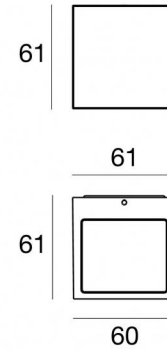

Настенный светильник
x powerLEDs 0 W DC - 3.2 W AC | CRI 80
77415W12

Технические данные

Тип	Поверхность
Место установки	Стена
Место установки	Наружное освещение
Источник света	СИД
Circuit structure	powerLEDs
Оптика	Extra Wide Flood
Light emission direction	downward
Номинальная мощность	0 W DC
Мощность общее	3.2 W
Цветовая температура / Tone	3000 K
Коэффициент цветопередачи	80 Ra
Пост.ток / пост. напряжение	AC
Класс изоляции	1
IP	IP65
IK	IK08
Испытание нити накаливания	850°
прямая установка на нормально возгорающиеся поверхности	Да
СЕ	Да
Драйвер прилагается	Драйвер
Изделие с регулиацией яркости света	Нет
Поворотный механизм	Нет
Откидной механизм	Нет
Возможность установки на тротуаре	Нет
Способность выдерживать вес транспорта	Нет
Провод прилагается	Нет
Обработка полимерами	Нет
Тип светового излучения	Одиарное излучение
Вес нетто	0.3 Kg
Защита от электростатических разрядов	Да
Защита от перенапряжения	1 KV