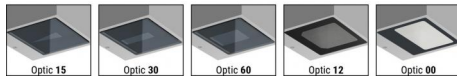

Настенный светильник
x powerLEDs 0 W DC - 3.2 W AC | CRI 80
77415N30

Технические данные

Тип	Поверхность
Место установки	Стена
Место установки	Наружное освещение
Источник света	СИД
Circuit structure	powerLEDs
Оптика	Medium Flood
Light emission direction	downward
Номинальная мощность	0 W DC
Мощность общее	3.2 W
Цветовая температура / Tone	4000 K
Коэффициент цветопередачи	80 Ra
Пост.ток / пост. напряжение	AC
Класс изоляции	1
IP	IP65
IK	IK08
Испытание нити накаливания	850°
прямая установка на нормально возгорающиеся поверхности	Да
СЕ	Да
Драйвер прилагается	Драйвер
Изделие с регулиацией яркости света	Нет
Поворотный механизм	Нет
Откидной механизм	Нет
Возможность установки на тротуаре	Нет
Способность выдерживать вес транспорта	Нет
Провод прилагается	Нет
Обработка полимерами	Нет
Тип светового излучения	Одинарное излучение
Вес нетто	0.3 Kg
Защита от электростатических разрядов	Да
Защита от перенапряжения	1 KV

отделка корпус

Материал	Литой под давлением алюминий EN AB - 46100
Цвет	Серый
обработки	Анодирование со сквозными порами + порошковая краска

отделка рассеиватель

Материал	Экстра-прозрачное стекло - закаленное
Цвет	прозрачный
обработки	Трафаретная печать