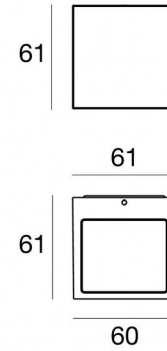

Настенный светильник
x powerLEDs 0 W DC - 3.2 W AC | CRI 80
77415N30

Технические данные

Тип	Поверхность
Место установки	Стена
Место установки	Наружное освещение
Источник света	СИД
Circuit structure	powerLEDs
Оптика	Medium Flood
Light emission direction	downward
Номинальная мощность	0 W DC
Мощность общее	3.2 W
Цветовая температура / Tone	4000 K
Коэффициент цветопередачи	80 Ra
Пост.ток / пост. напряжение	AC
Класс изоляции	1
IP	IP65
IK	IK08
Испытание нити накаливания	850°
прямая установка на нормально возгорающиеся поверхности	Да
СЕ	Да
Драйвер прилагается	Драйвер
Изделие с регулиацией яркости света	Нет
Поворотный механизм	Нет
Откидной механизм	Нет
Возможность установки на тротуаре	Нет
Способность выдерживать вес транспорта	Нет
Провод прилагается	Нет
Обработка полимерами	Нет
Тип светового излучения	Одинарное излучение
Вес нетто	0.3 Kg
Защита от электростатических разрядов	Да
Защита от перенапряжения	1 KV