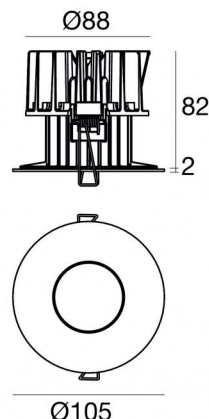

Даунлайты | 1 arrayLED 14 W DC 400 mA

CRI 80

77358A20

95

Технические данные	
Место установки	Потолок
Место установки	Интерьерное освещение
Источник света	СИД
Circuit structure	arrayLED
Оптика	Flood
Light emission direction	downward
Номинальная мощность	14 W DC
Световой поток (источник)	2007 lm
Диапазон входного напряжения	400mA
Цветовая температура / Tone	2200 K
Коэффициент цветопередачи	80 Ra
Пост.ток / пост. напряжение	СС
Класс изоляции	3
IP	IP40
IP оптического отсека	IP65
Испытание нити накаливания	850°
прямая установка на нормально возгорающиеся поверхности	Да
СЕ	Да
Драйвер прилагается	Нет
Изделие с регулицией яркости света	DALI - 1-10V
Поворотный механизм	Нет
Откидной механизм	Нет
Возможность установки на тротуаре	Нет
Способность выдерживать вес транспорта	Нет
Провод прилагается	Да
Длина кабеля	0.2 m
Обработка полимерами	Нет
Тип светового излучения	Одинарное излучение
Вес нетто	0.3 Kg
Защита от электростатических разрядов	Нет
Защита от перенапряжения	Нет
Оптическая технология	Honey comb

Cable connector	JST Quick connector Male + Female
-----------------	-----------------------------------

	<p>Монтажный корпус Место установки: Потолок; Тип установки: Стена из кладки L=200mm, H=113mm, D=137mm. Материал:полипропилен, Цвет:белый.</p>	<p>Code 89373</p>
	<p>Монтажный корпус Место установки: Потолок; Тип установки: Стена из кладки L=370mm, H=120mm, D=200mm. Материал:полипропилен, Цвет:белый.</p>	<p>Code 89374</p>
	<p>Монтажный корпус Место установки: Потолок; Тип установки: Гипсокартон L=109mm, H=12mm, D=109mm. Материал:Алюминий, Цвет:анодированный алюминий, обработки :Анодирование.</p>	<p>Finish  Code 83065</p>
		<p>Code 83373</p>
		<p>Code 83378</p>
	<p>Лобовой комплект Vos_R EVO белый</p>	<p>Code 83377</p>
		<p>Code 83374</p>
		<p>Code 83375</p>