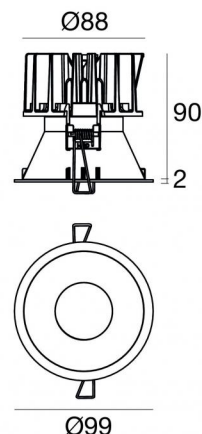

Warp_R EVO

Даунлайты | arrayLED 0 W DC 700 mA

CRI 80

77344A10

92

Технические данные	
Место установки	Потолок
Место установки	Интерьерное освещение
Источник света	СИД
Circuit structure	arrayLED
Оптика	Spot
Light emission direction	downward
Номинальная мощность	0 W DC
Диапазон входного напряжения	700mA
Цветовая температура / Tone	2200 K
Коэффициент цветопередачи	80 Ra
Пост.ток / пост. напряжение	CC
Класс изоляции	3
IP	IP40
IP оптического отсека	IP65
Испытание нити накаливания	850°
прямая установка на нормально возгорающиеся поверхности	Да
СЕ	Да
Драйвер прилагается	Нет
Изделие с регулицией яркости света	DALI - 1-10V
Поворотный механизм	Нет
Откидной механизм	Нет
Возможность установки на тротуаре	Нет
Способность выдерживать вес транспорта	Нет
Провод прилагается	Да
Длина кабеля	0.2 m
Обработка полимерами	Нет
Тип светового излучения	Одинарное излучение
Вес нетто	0.3 Kg
Защита от электростатических разрядов	Нет
Защита от перенапряжения	Нет

Монтажный корпус
Место установки: Потолок; Тип установки: Стена из кладки L=200mm, H=113mm, D=137mm.
Материал:полипропилен, Цвет:белый.

Code
89373

Монтажный корпус
Место установки: Потолок; Тип установки: Стена из кладки L=370mm, H=120mm, D=200mm.
Материал:полипропилен, Цвет:белый.