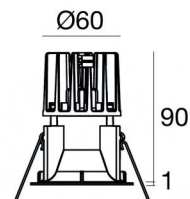

## Технические данные

Место установки	Потолок
Место установки	Интерьерное освещение
Источник света	СИД
Circuit structure	arrayLED
Оптика	Medium Wide Flood
Light emission direction	downward
Номинальная мощность	9 W DC
Световой поток (источник)	1059 lm
Диапазон входного напряжения	700mA
Цветовая температура / Tone	2700 K
Коэффициент цветопередачи	90 Ra
Пост.ток / пост. напряжение	CC
Класс изоляции	3
IP	IP40
IP оптического отсека	IP65
Испытание нити накаливания	850°
прямая установка на нормально возгорающиеся поверхности	Да
СЕ	Да
Драйвер прилагается	Нет
Изделие с регулицией яркости света	DALI - 1-10V
Поворотный механизм	Нет
Откидной механизм	Нет
Возможность установки на тротуаре	Нет
Способность выдерживать вес транспорта	Нет
Провод прилагается	Да
Длина кабеля	0.2 m
Обработка полимерами	Нет
Тип светового излучения	Одинарное излучение
Вес нетто	0.2 Kg
Защита от электростатических разрядов	Нет
Защита от перенапряжения	Нет