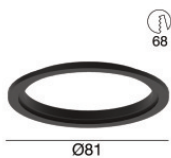

Quantum_R EVO | Downlights | Accessories
77322M45

Code
83361

Code
83362

Code
83366

Лобовой комплект Vos_R EVO белый

Code
83365

Code
83364

Code
83363

Передний адаптивный ободок белый для Warp EVO или Quantum EVO

Code
83393

Code
83394