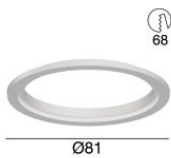

Code
83363

Передний адаптивный ободок белый для Warp EVO или Quantum EVO

Code
83393