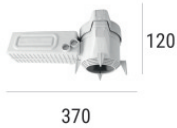

Монтажный корпус
Место установки: Потолок; Тип установки: Стена из кладки L=370mm, H=120mm, D=200mm.
Материал:полипропилен, Цвет:белый.

Code
89374