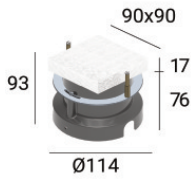

Аплайты | arrayLED 0 W DC 24 V | CRI 80
77318W60

Технические данные

Тип	Выдерживает вес пешеходов
Место установки	Пол
Место установки	Наружное освещение
Источник света	СИД
Circuit structure	arrayLED
Оптика	Wide Flood
Light emission direction	upward
Номинальная мощность	0 W DC
Диапазон входного напряжения	24 V
Цветовая температура / Tone	3000 K
Коэффициент цветопередачи	80 Ra
Пост.ток / пост. напряжение	CV
Класс изоляции	3
IP	IP67
IK	IK10
Испытание нити накаливания	850°
прямая установка на нормально возгорающиеся поверхности	Да
СЕ	Да
Драйвер прилагается	Нет
C.V. - C.C. Converter	Преобразователь 24 В в комплекте
Изделие с регулицией яркости света	DALI - 1-10V
Поворотный механизм	Нет
Откидной механизм	Да
общий угол (вертикальная плоскость)	40 °
Возможность установки на тротуаре	Да
Способность выдерживать вес транспорта	2000 Kg
Провод прилагается	Да
Длина кабеля	1 m
Обработка полимерами	Да
Тип светового излучения	Одинарное излучение
Вес нетто	0.9 Kg
Защита от электростатических разрядов	Нет
Защита от перенапряжения	Нет
Технологические характеристики изделия	Acquastop - TVS

отделка корпус

Материал	Литой под давлением алюминий EN AB - 46100
Цвет	черный
обработки	Анодирование со сквозными порами + порошковая краска

отделка рассеиватель

Материал	Экстра-прозрачное стекло - закаленное
Цвет	прозрачный
обработки	Трафаретная печать

отделка Фланец

Материал	Нержавеющая сталь AISI 316
Цвет	сталь
обработки	Эффект обработки щеткой

Cables Electrification

Cable connector	No
-----------------	----

Orma_QJ | Uplights | Accessories
77318W60

Монтажный корпус
Место установки: Пол; Тип установки: Стена из кладки L=114mm, H=93mm, D=114mm.
Материал: АБС-пластик, Цвет: черный.