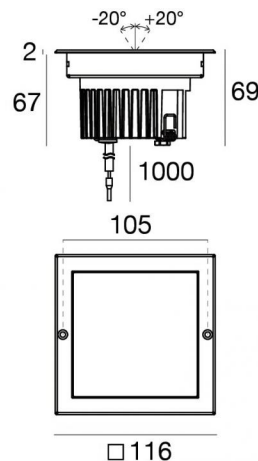

Аплайты | arrayLED 0 W DC 24 V | CRI 80
77318W60

Технические данные

Тип	Выдерживает вес пешеходов
Место установки	Пол
Место установки	Наружное освещение
Источник света	СИД
Circuit structure	arrayLED
Оптика	Wide Flood
Light emission direction	upward
Номинальная мощность	0 W DC
Диапазон входного напряжения	24 V
Цветовая температура / Tone	3000 K
Коэффициент цветопередачи	80 Ra
Пост.ток / пост. напряжение	CV
Класс изоляции	3
IP	IP67
IK	IK10
Испытание нити накаливания	850°
прямая установка на нормально возгорающиеся поверхности	Да
СЕ	Да
Драйвер прилагается	Нет
C.V. - C.C. Converter	Преобразователь 24 В в комплекте
Изделие с регулицией яркости света	DALI - 1-10V
Поворотный механизм	Нет
Откидной механизм	Да
общий угол (вертикальная плоскость)	40 °
Возможность установки на тротуаре	Да
Способность выдерживать вес транспорта	2000 Kg
Провод прилагается	Да
Длина кабеля	1 m
Обработка полимерами	Да
Тип светового излучения	Одинарное излучение
Вес нетто	0.9 Kg
Защита от электростатических разрядов	Нет
Защита от перенапряжения	Нет
Технологические характеристики изделия	Acquastop - TVS

отделка Фланец

Материал	Нержавеющая сталь AISI 316
Цвет	сталь
обработки	Эффект обработки щеткой

Cables Electrification

Cable connector	No
-----------------	----

Orma_QJ | Uplights | Accessories
77318W60

Монтажный корпус
Место установки: Пол; Тип установки: Стена из кладки L=114mm, H=93mm, D=114mm.
Материал: АБС-пластик, Цвет: черный.