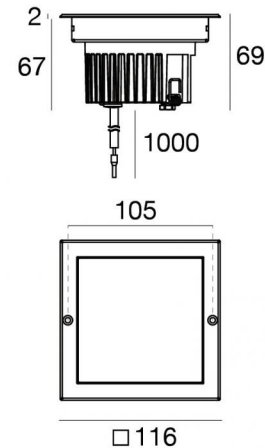

Аплайты | 1 arrayLED 9 W DC 24 V | CRI 80  
77310N60

Технические данные	
Тип	Выдерживает вес пешеходов
Место установки	Пол
Место установки	Наружное освещение
Источник света	СИД
Circuit structure	arrayLED
Оптика	Wide Flood
Light emission direction	upward
Номинальная мощность	9 W DC
Световой поток (источник)	1188 lm
Диапазон входного напряжения	24 V
Цветовая температура / Tone	4000 K
Коэффициент цветопередачи	80 Ra
Пост.ток / пост. напряжение	CV
Класс изоляции	3
IP	IP67
ИК	IK10
Испытание нити накаливания	850°
прямая установка на нормально возгорающиеся поверхности	Да
СЕ	Да
Драйвер прилагается	Нет
C.V. - C.C. Converter	Преобразователь 24 В в комплекте
Изделие с регулиацией яркости света	DALI - 1-10V
Поворотный механизм	Нет
Откидной механизм	Нет
Возможность установки на тротуаре	Да
Способность выдерживать вес транспорта	2000 Kg
Провод прилагается	Да
Длина кабеля	1 m
Обработка полимерами	Да
Тип светового излучения	Одианрное излучение
Вес нетто	0.9 Kg
Защита от электростатических разрядов	Нет
Защита от перенапряжения	Нет
Технологические характеристики изделия	Acquastop - TVS

Compliant with the EN 60598-1 standard and its specific provisions.

Distance [m]	Cone diameter [m]	E(0°)	E(C90)	E(C0)
0.5	0.55 0.55	3562	28.9° 1199	29.0° 1199
1.0	1.10 1.11	890	28.9° 300	29.0° 300
1.5	1.66 1.66	396	28.9° 133	29.0° 133
2.0	2.21 2.22	223	28.9° 75	29.0° 75
2.5	2.76 2.77	142	28.9° 48	29.0° 48
3.0	3.31 3.33	99	28.9° 33	29.0° 33

### COLOR VECTOR GRAPHIC

Монтажный корпус

Место установки: Пол; Тип установки: Стена из кладки L=114mm, H=93mm, D=114mm.

Материал: АБС-пластик, Цвет: черный.

**Code**

83410