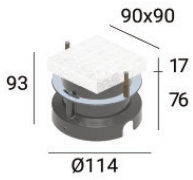

Аплайты | arrayLED 0 W DC 24 V | CRI 80
77310M60

Технические данные

Тип	Выдерживает вес пешеходов
Место установки	Пол
Место установки	Наружное освещение
Источник света	СИД
Circuit structure	arrayLED
Оптика	Wide Flood
Light emission direction	upward
Номинальная мощность	0 W DC
Диапазон входного напряжения	24 V
Цветовая температура / Tone	2700 K
Коэффициент цветопередачи	80 Ra
Пост.ток / пост. напряжение	CV
Класс изоляции	3
IP	IP67
ИК	IK10
Испытание нити накаливания	850°
прямая установка на нормально возгорающиеся поверхности	Да
СЕ	Да
Драйвер прилагается	Нет
C.V. - C.C. Converter	Преобразователь 24 В в комплекте
Изделие с регуляцией яркости света	DALI - 1-10V
Поворотный механизм	Нет
Откидной механизм	Нет
Возможность установки на тротуаре	Да
Способность выдерживать вес транспорта	2000 Kg
Провод прилагается	Да
Длина кабеля	1 m
Обработка полимерами	Да
Тип светового излучения	Одинарное излучение
Вес нетто	0.9 Kg
Защита от электростатических разрядов	Нет
Защита от перенапряжения	Нет
Технологические характеристики изделия	Acquastop - TVS

отделка корпус

Материал	Литой под давлением алюминий EN AB - 46100
Цвет	черный
обработки	Анодирование со сквозными порами + порошковая краска

отделка рассеиватель

Материал	Экстра-прозрачное стекло - закаленное
Цвет	прозрачный
обработки	Трафаретная печать

отделка Фланец

Материал	Нержавеющая сталь AISI 316
Цвет	сталь
обработки	Эффект обработки щеткой

Cables Electrification

Cable connector	No
-----------------	----

Orma_Q | Uplights | Accessories
77310M60

Монтажный корпус
Место установки: Пол; Тип установки: Стена из кладки L=114mm, H=93mm, D=114mm.
Материал: АБС-пластик, Цвет: черный.