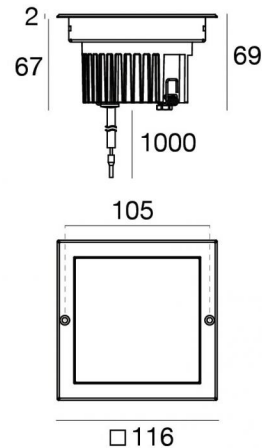

Аплайты | arrayLED 0 W DC 24 V | CRI 80
77310M60

Технические данные

Тип	Выдерживает вес пешеходов
Место установки	Пол
Место установки	Наружное освещение
Источник света	СИД
Circuit structure	arrayLED
Оптика	Wide Flood
Light emission direction	upward
Номинальная мощность	0 W DC
Диапазон входного напряжения	24 V
Цветовая температура / Tone	2700 K
Коэффициент цветопередачи	80 Ra
Пост.ток / пост. напряжение	CV
Класс изоляции	3
IP	IP67
ИК	IK10
Испытание нити накаливания	850°
прямая установка на нормально возгорающиеся поверхности	Да
СЕ	Да
Драйвер прилагается	Нет
C.V. - C.C. Converter	Преобразователь 24 В в комплекте
Изделие с регуляцией яркости света	DALI - 1-10V
Поворотный механизм	Нет
Откидной механизм	Нет
Возможность установки на тротуаре	Да
Способность выдерживать вес транспорта	2000 Kg
Провод прилагается	Да
Длина кабеля	1 m
Обработка полимерами	Да
Тип светового излучения	Одинарное излучение
Вес нетто	0.9 Kg
Защита от электростатических разрядов	Нет
Защита от перенапряжения	Нет
Технологические характеристики изделия	Acquastop - TVS

отделка Фланец

Материал	Нержавеющая сталь AISI 316
Цвет	сталь
обработки	Эффект обработки щеткой

Cables Electrification

Cable connector	No
-----------------	----

Orma_Q | Uplights | Accessories
77310M60

Монтажный корпус
Место установки: Пол; Тип установки: Стена из кладки L=114mm, H=93mm, D=114mm.
Материал: АБС-пластик, Цвет: черный.