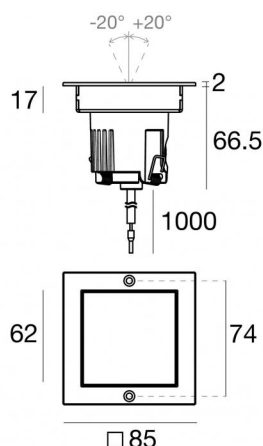

Аплайты | 1 arrayLED 5 W DC 24 V | CRI 80
77300N15

Технические данные

Тип	Выдерживает вес пешеходов
Место установки	Пол
Место установки	Наружное освещение
Источник света	СИД
Circuit structure	arrayLED
Оптика	Spot
Light emission direction	upward
Номинальная мощность	5 W DC
Световой поток (источник)	660 lm
Диапазон входного напряжения	24 V
Цветовая температура / Tone	4000 K
Коэффициент цветопередачи	80 Ra
Пост.ток / пост. напряжение	CV
Класс изоляции	3
IP	IP67
IK	IK10
Испытание нити накаливания	850°
прямая установка на нормально возгорающиеся поверхности	Да
СЕ	Да
Драйвер прилагается	Нет
C.V. - C.C. Converter	Преобразователь 24 В в комплекте
Изделие с регулиацией яркости света	DALI - 1-10V
Поворотный механизм	Нет
Откидной механизм	Да
общий угол (вертикальная плоскость)	40 °
Возможность установки на тротуаре	Да
Способность выдерживать вес транспорта	2000 Kg
Провод прилагается	Да
Длина кабеля	1 m
Обработка полимерами	Да
Тип светового излучения	Одианрное излучение
Вес нетто	0.45 Kg
Защита от электростатических разрядов	Нет
Защита от перенапряжения	Нет
Оптическая технология	Honey comb

The total absorbed power is 5 W. The power supply cable is included and features a 1 m length.

The device features protection class III and can be floor-mounted with an outer casing, code 83411 (for concrete or masonry).

Compliant with the EN 60598-1 standard and its specific provisions.

Distance [m]	Cone diameter [m]	Half-peak divergence [°]	Illuminance [lx]
0.5	0.16 0.15	17.6° 18.4°	E(0°) 8124 E(C90) 3956 E(C0) 3934
1.0	0.32 0.31	17.6° 18.4°	E(0°) 2031 E(C90) 989 E(C0) 983
1.5	0.49 0.46	17.6° 18.4°	E(0°) 903 E(C90) 440 E(C0) 437
2.0	0.65 0.62	17.6° 18.4°	E(0°) 508 E(C90) 247 E(C0) 246
2.5	0.81 0.77	17.6° 18.4°	E(0°) 325 E(C90) 158 E(C0) 157
3.0	0.97 0.93	17.6° 18.4°	E(0°) 226 E(C90) 110 E(C0) 109