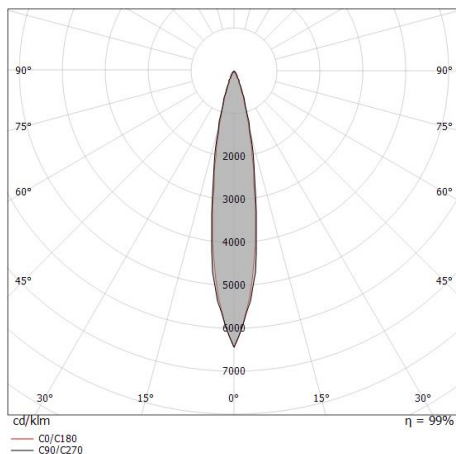

Аплайты | 1 arrayLED 5 W DC 24 V | CRI 80
77300N15

Технические данные

Тип	Выдерживает вес пешеходов
Место установки	Пол
Место установки	Наружное освещение
Источник света	СИД
Circuit structure	arrayLED
Оптика	Spot
Light emission direction	upward
Номинальная мощность	5 W DC
Световой поток (источник)	660 lm
Диапазон входного напряжения	24 V
Цветовая температура / Tone	4000 K
Коэффициент цветопередачи	80 Ra
Пост.ток / пост. напряжение	CV
Класс изоляции	3
IP	IP67
IK	IK10
Испытание нити накаливания	850°
прямая установка на нормально возгорающиеся поверхности	Да
СЕ	Да
Драйвер прилагается	Нет
C.V. - C.C. Converter	Преобразователь 24 В в комплекте
Изделие с регулиацией яркости света	DALI - 1-10V
Поворотный механизм	Нет
Откидной механизм	Да
общий угол (вертикальная плоскость)	40 °
Возможность установки на тротуаре	Да
Способность выдерживать вес транспорта	2000 Kg
Провод прилагается	Да
Длина кабеля	1 m
Обработка полимерами	Да
Тип светового излучения	Одианрное излучение
Вес нетто	0.45 Kg
Защита от электростатических разрядов	Нет
Защита от перенапряжения	Нет
Оптическая технология	Honey comb

Cables Electrification

Cable connector	No
-----------------	----

Аплайты | 1 arrayLED 5 W DC 24 V | CRI 80
77300N15

Single emission uplights for outdoor application. The natural white LED light source with a spot light distribution is composed of 1 arrayed LEDs with CCT of 4000 K and a CRI 80; the source luminous flux is 660 lm, with a 132.0 lm/W nominal luminous efficacy.

Compliant with the EN 60598-1 standard and its specific provisions.

Distance [m]	Cone diameter [m]	Half-peak divergence [°]	Illuminance [lx]
0.5	0.16 0.15	17.6° 18.4°	E(0°) 8124 E(C90) 3956 E(C0) 3934
1.0	0.32 0.31	17.6° 18.4°	E(0°) 2031 E(C90) 989 E(C0) 983
1.5	0.49 0.46	17.6° 18.4°	E(0°) 903 E(C90) 440 E(C0) 437
2.0	0.65 0.62	17.6° 18.4°	E(0°) 508 E(C90) 247 E(C0) 246
2.5	0.81 0.77	17.6° 18.4°	E(0°) 325 E(C90) 158 E(C0) 157
3.0	0.97 0.93	17.6° 18.4°	E(0°) 226 E(C90) 110 E(C0) 109