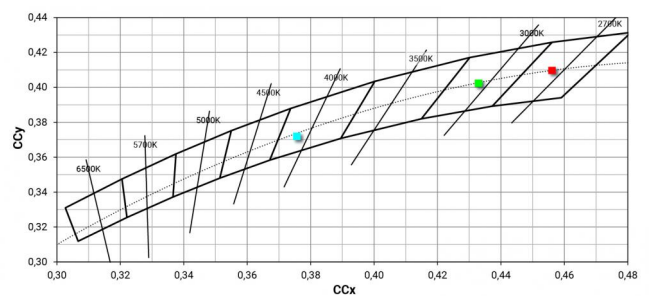

OPTICAL

Оптика C0/C180	18°
Light distribution symmetry	Symmetrical