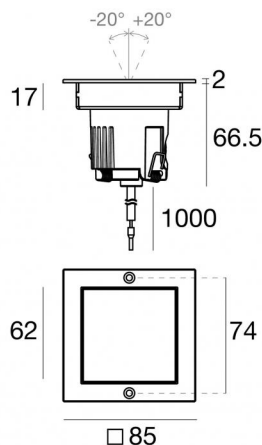

#### Технические данные

Тип	Выдерживает вес пешеходов
Место установки	Пол
Место установки	Наружное освещение
Источник света	СИД
Circuit structure	arrayLED
Оптика	Wide Flood
Light emission direction	upward
Номинальная мощность	5 W DC
Световой поток (источник)	596 lm
Диапазон входного напряжения	24 V
Цветовая температура / Tone	2700 K
Коэффициент цветопередачи	80 Ra
Пост.ток / пост. напряжение	CV
Класс изоляции	3
IP	IP67
IK	IK10
Испытание нити накаливания	850°
прямая установка на нормально возгорающиеся поверхности	Да
СЕ	Да
Драйвер прилагается	Нет

C.V. - C.C. Converter Преобразователь 24 В в комплекте

Изделие с регулицией яркости света	DALI - 1-10V
Поворотный механизм	Нет
Откидной механизм	Да
общий угол (вертикальная плоскость)	40 °
Возможность установки на тротуаре	Да
Способность выдерживать вес транспорта	2000 Kg
Провод прилагается	Да
Длина кабеля	1 m
Обработка полимерами	Да