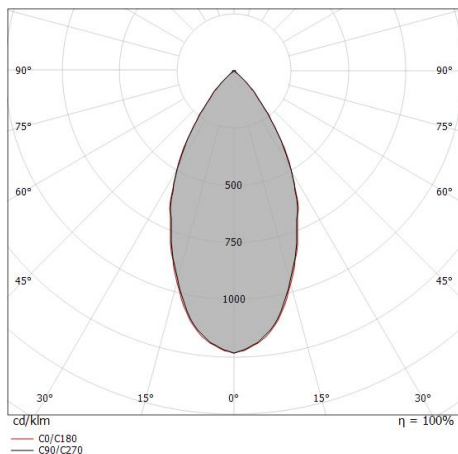

Compliant with the EN 60598-1 standard and its specific provisions.

Distance [m]	Cone diameter [m]	Illuminance [lx]
0.5	0.49 0.49	E(0°) 1389 E(C90) 505 E(C0) 503
1.0	0.98 0.99	E(0°) 347 E(C90) 126 E(C0) 126
1.5	1.47 1.48	E(0°) 154 E(C90) 56 E(C0) 56
2.0	1.96 1.98	E(0°) 87 E(C90) 32 E(C0) 31
2.5	2.45 2.47	E(0°) 56 E(C90) 20 E(C0) 20
3.0	2.94 2.97	E(0°) 39 E(C90) 14 E(C0) 14