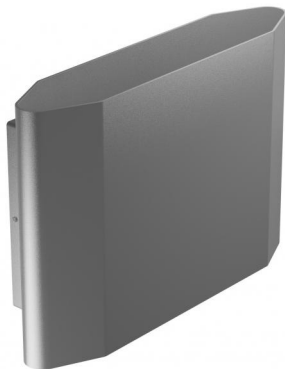

## Технические данные

Тип	Поверхность
Место установки	Стена
Место установки	Наружное освещение
Источник света	СИД
Circuit structure	powerLED
Оптика	Medium Wide Flood
Light emission direction	downward
Номинальная мощность	0 W DC
Мощность общее	11 W
Цветовая температура / Tone	4000 K
Коэффициент цветопередачи	80 Ra
Пост.ток / пост. напряжение	AC
Класс изоляции	1
IP	IP65
ИК	IK06
Испытание нити накаливания	850°
прямая установка на нормально возгорающиеся поверхности	Нет
СЕ	Да
Драйвер прилагается	Драйвер
Изделие с регулицией яркости света	Нет
Поворотный механизм	Нет
Откидной механизм	Нет
Возможность установки на тротуаре	Нет
Способность выдерживать вес транспорта	Нет
Провод прилагается	Нет
Обработка полимерами	Нет
Тип светового излучения	Одинарное излучение
Вес нетто	1.512 Kg
Защита от электростатических разрядов	Да
Защита от перенапряжения	1 KV

## отделка корпус

Материал	Литой под давлением алюминий EN AB - 46100
Цвет	Серый
обработки	Порошковое покрытие

## отделка рассеиватель

Материал	Устойчивый к УФ-лучам поликарбонат - Экстра-прозрачное
Цвет	черный - прозрачный
обработки	Трафаретная печать

## отделка Кронштейн

Материал	Нержавеющая сталь AISI 304
Цвет	сталь