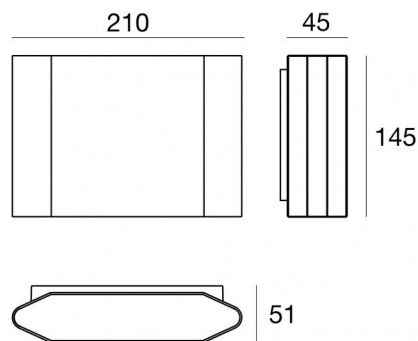

## Технические данные

Тип	Поверхность
Место установки	Стена
Место установки	Наружное освещение
Источник света	СИД
Circuit structure	powerLED
Оптика	Medium Wide Flood
Light emission direction	downward
Номинальная мощность	0 W DC
Мощность общее	11 W
Цветовая температура / Tone	4000 K
Коэффициент цветопередачи	80 Ra
Пост.ток / пост. напряжение	AC
Класс изоляции	1
IP	IP65
ИК	IK06
Испытание нити накаливания	850°
прямая установка на нормально возгорающиеся поверхности	Нет
СЕ	Да
Драйвер прилагается	Драйвер
Изделие с регулицией яркости света	Нет
Поворотный механизм	Нет
Откидной механизм	Нет
Возможность установки на тротуаре	Нет
Способность выдерживать вес транспорта	Нет
Провод прилагается	Нет
Обработка полимерами	Нет
Тип светового излучения	Одинарное излучение
Вес нетто	1.512 Kg
Защита от электростатических разрядов	Да
Защита от перенапряжения	1 KV