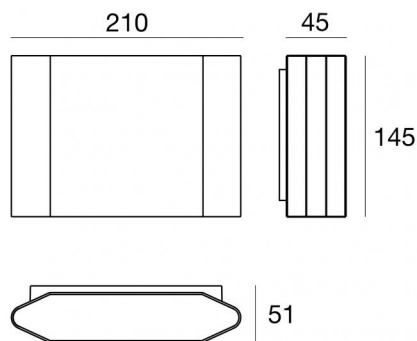

## Технические данные

Тип	Поверхность
Место установки	Стена
Место установки	Наружное освещение
Источник света	СИД
Circuit structure	powerLED
Оптика	Medium Wide Flood
Light emission direction	downward
Номинальная мощность	0 W DC
Мощность общее	11 W
Цветовая температура / Tone	3000 K
Коэффициент цветопередачи	80 Ra
Пост.ток / пост. напряжение	AC
Класс изоляции	I
IP	IP65
ИК	IK06
Испытание нити накаливания	850°
прямая установка на нормально возгорающиеся поверхности	Нет
СЕ	Да
Драйвер прилагается	Драйвер
Изделие с регулицией яркости света	Нет
Поворотный механизм	Нет
Откидной механизм	Нет
Возможность установки на тротуаре	Нет
Способность выдерживать вес транспорта	Нет
Провод прилагается	Нет
Обработка полимерами	Нет
Тип светового излучения	Одинарное излучение
Вес нетто	1.512 Kg
Защита от электростатических разрядов	Да
Защита от перенапряжения	1 KV