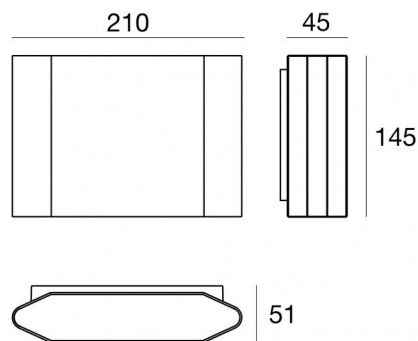

Настенный светильник
x powerLED 0 W DC - 11 W AC | CRI 80
76958W45

Технические данные

Тип	Поверхность
Место установки	Стена
Место установки	Наружное освещение
Источник света	СИД
Circuit structure	powerLED
Оптика	Medium Wide Flood
Light emission direction	downward
Номинальная мощность	0 W DC
Мощность общее	11 W
Цветовая температура / Tone	3000 K
Коэффициент цветопередачи	80 Ra
Пост.ток / пост. напряжение	AC
Класс изоляции	I
IP	IP65
IK	IK06
Испытание нити накаливания	850°
прямая установка на нормально возгорающиеся поверхности	Нет
СЕ	Да
Драйвер прилагается	Драйвер
Изделие с регулицией яркости света	Нет
Поворотный механизм	Нет
Откидной механизм	Нет
Возможность установки на тротуаре	Нет
Способность выдерживать вес транспорта	Нет
Провод прилагается	Нет
Обработка полимерами	Нет
Тип светового излучения	Одианрное излучение
Вес нетто	1.512 Kg
Защита от электростатических разрядов	Да
Защита от перенапряжения	1 KV

отделка корпус

Материал	Литой под давлением алюминий EN AB - 46100
Цвет	белый
обработки	Порошковое покрытие

отделка рассеиватель

Материал	Устойчивый к УФ-лучам поликарбонат - Экстра-прозрачное
Цвет	черный - прозрачный
обработки	Трафаретная печать

отделка Кронштейн

Материал	Нержавеющая сталь AISI 304
Цвет	сталь