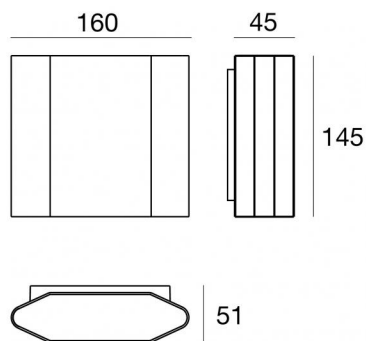

## Технические данные

Тип	Поверхность
Место установки	Стена
Место установки	Наружное освещение
Источник света	СИД
Circuit structure	powerLED
Оптика	Medium Wide Flood
Light emission direction	downward
Номинальная мощность	0 W DC
Мощность общее	7 W
Цветовая температура / Tone	2700 K
Коэффициент цветопередачи	80 Ra
Пост.ток / пост. напряжение	AC
Класс изоляции	1
IP	IP65
ИК	IK06
Испытание нити накаливания	850°
прямая установка на нормально возгорающиеся поверхности	Нет
СЕ	Да
Драйвер прилагается	Драйвер
Изделие с регулицией яркости света	DALI-2 - PUSH DIM
Поворотный механизм	Нет
Откидной механизм	Нет
Возможность установки на тротуаре	Нет
Способность выдерживать вес транспорта	Нет
Провод прилагается	Нет
Обработка полимерами	Нет
Тип светового излучения	Одинарное излучение
Вес нетто	1.181 Kg
Защита от электростатических разрядов	Да
Защита от перенапряжения	1 KV