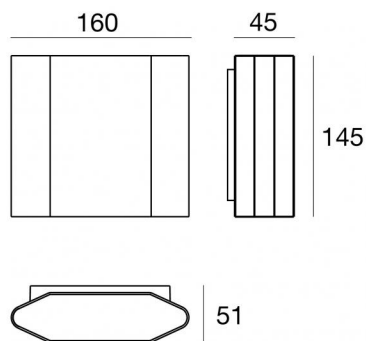

Настенный светильник
x powerLED 0 W DC - 7 W AC | CRI 80
76924W30

Технические данные

Тип	Поверхность
Место установки	Стена
Место установки	Наружное освещение
Источник света	СИД
Circuit structure	powerLED
Оптика	Medium Wide Flood
Light emission direction	downward
Номинальная мощность	0 W DC
Мощность общее	7 W
Цветовая температура / Tone	3000 K
Коэффициент цветопередачи	80 Ra
Пост.ток / пост. напряжение	AC
Класс изоляции	1
IP	IP65
ИК	IK06
Испытание нити накаливания	850°
прямая установка на нормально возгорающиеся поверхности	Нет
СЕ	Да
Драйвер прилагается	Драйвер
Изделие с регулицией яркости света	DALI-2 - PUSH DIM
Поворотный механизм	Нет
Откидной механизм	Нет
Возможность установки на тротуаре	Нет
Способность выдерживать вес транспорта	Нет
Провод прилагается	Нет
Обработка полимерами	Нет
Тип светового излучения	Одинарное излучение
Вес нетто	1.181 Kg
Защита от электростатических разрядов	Да
Защита от перенапряжения	1 KV

отделка корпус

Материал	Литой под давлением алюминий EN AB - 46100
Цвет	чёрный
обработки	Порошковое покрытие

отделка рассеиватель

Материал	Устойчивый к УФ-лучам поликарбонат - Экстра-прозрачное
Цвет	черный - прозрачный
обработки	Трафаретная печать

отделка Кронштейн

Материал	Нержавеющая сталь AISI 304
Цвет	сталь