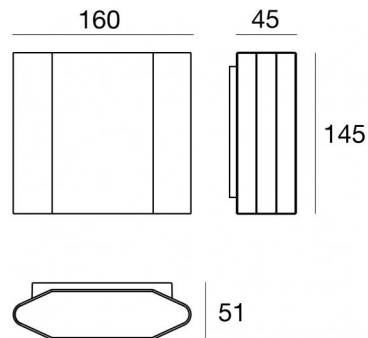

Настенный светильник
x powerLED 0 W DC - 7 W AC | CRI 80
76923W30

Технические данные

Тип	Поверхность
Место установки	Стена
Место установки	Наружное освещение
Источник света	СИД
Circuit structure	powerLED
Оптика	Medium Wide Flood
Light emission direction	downward
Номинальная мощность	0 W DC
Мощность общее	7 W
Цветовая температура / Tone	3000 K
Коэффициент цветопередачи	80 Ra
Пост.ток / пост. напряжение	AC
Класс изоляции	1
IP	IP65
ИК	IK06
Испытание нити накаливания	850°
прямая установка на нормально возгорающиеся поверхности	Нет
СЕ	Да
Драйвер прилагается	Драйвер
Изделие с регулицией яркости света	DALI-2 - PUSH DIM
Поворотный механизм	Нет
Откидной механизм	Нет
Возможность установки на тротуаре	Нет
Способность выдерживать вес транспорта	Нет
Провод прилагается	Нет
Обработка полимерами	Нет
Тип светового излучения	Одинарное излучение
Вес нетто	1.181 Kg
Защита от электростатических разрядов	Да
Защита от перенапряжения	1 KV

отделка корпус

Материал	Литой под давлением алюминий EN AB - 46100
Цвет	белый
обработки	Порошковое покрытие

отделка рассеиватель

Материал	Устойчивый к УФ-лучам поликарбонат - Экстра-прозрачное
Цвет	черный - прозрачный
обработки	Трафаретная печать

отделка Кронштейн

Материал	Нержавеющая сталь AISI 304
Цвет	сталь