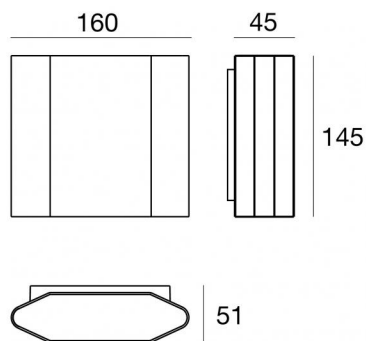

Настенный светильник
x powerLED 0 W DC - 7 W AC | CRI 80
76923M15

Технические данные

Тип	Поверхность
Место установки	Стена
Место установки	Наружное освещение
Источник света	СИД
Circuit structure	powerLED
Оптика	Spot
Light emission direction	downward
Номинальная мощность	0 W DC
Мощность общее	7 W
Цветовая температура / Tone	2700 K
Коэффициент цветопередачи	80 Ra
Пост.ток / пост. напряжение	AC
Класс изоляции	1
IP	IP65
IK	IK06
Испытание нити накаливания	850°
прямая установка на нормально возгорающиеся поверхности	Нет
СЕ	Да
Драйвер прилагается	Драйвер
Изделие с регулицией яркости света	DALI-2 - PUSH DIM
Поворотный механизм	Нет
Откидной механизм	Нет
Возможность установки на тротуаре	Нет
Способность выдерживать вес транспорта	Нет
Провод прилагается	Нет
Обработка полимерами	Нет
Тип светового излучения	Одинарное излучение
Вес нетто	1.181 Kg
Защита от электростатических разрядов	Да
Защита от перенапряжения	1 KV

отделка корпус

Материал	Литой под давлением алюминий EN AB - 46100
Цвет	белый
обработки	Порошковое покрытие

отделка рассеиватель

Материал	Устойчивый к УФ-лучам поликарбонат - Экстра-прозрачное
Цвет	черный - прозрачный
обработки	Трафаретная печать

отделка Кронштейн

Материал	Нержавеющая сталь AISI 304
Цвет	сталь