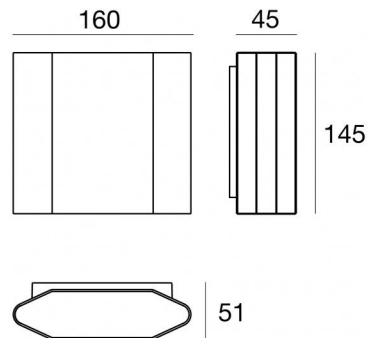

Настенный светильник
x powerLED 0 W DC - 7 W AC | CRI 80
76922W15

Технические данные

Тип	Поверхность
Место установки	Стена
Место установки	Наружное освещение
Источник света	СИД
Circuit structure	powerLED
Оптика	Spot
Light emission direction	downward
Номинальная мощность	0 W DC
Мощность общее	7 W
Цветовая температура / Tone	3000 K
Коэффициент цветопередачи	80 Ra
Пост.ток / пост. напряжение	AC
Класс изоляции	1
IP	IP65
IK	IK06
Испытание нити накаливания	850°
прямая установка на нормально возгорающиеся поверхности	Нет
СЕ	Да
Драйвер прилагается	Драйвер
Изделие с регулицией яркости света	Нет
Поворотный механизм	Нет
Откидной механизм	Нет
Возможность установки на тротуаре	Нет
Способность выдерживать вес транспорта	Нет
Провод прилагается	Нет
Обработка полимерами	Нет
Тип светового излучения	Одинарное излучение
Вес нетто	1.181 Kg
Защита от электростатических разрядов	Да
Защита от перенапряжения	1 KV

отделка корпус

Материал	Литой под давлением алюминий EN AB - 46100
Цвет	Dark brown
обработки	Порошковое покрытие

отделка рассеиватель

Материал	Устойчивый к УФ-лучам поликарбонат - Экстра-прозрачное
Цвет	черный - прозрачный
обработки	Трафаретная печать

отделка Кронштейн

Материал	Нержавеющая сталь AISI 304
Цвет	сталь