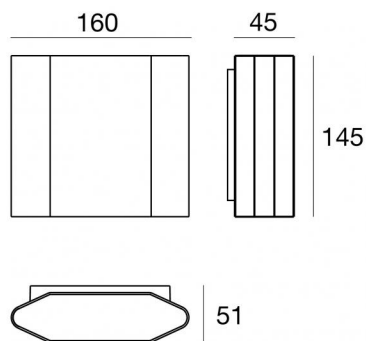

Настенный светильник
x powerLED 0 W DC - 7 W AC | CRI 80
76922M15

Технические данные

Тип	Поверхность
Место установки	Стена
Место установки	Наружное освещение
Источник света	СИД
Circuit structure	powerLED
Оптика	Spot
Light emission direction	downward
Номинальная мощность	0 W DC
Мощность общее	7 W
Цветовая температура / Tone	2700 K
Коэффициент цветопередачи	80 Ra
Пост.ток / пост. напряжение	AC
Класс изоляции	1
IP	IP65
IK	IK06
Испытание нити накаливания	850°
прямая установка на нормально возгорающиеся поверхности	Нет
СЕ	Да
Драйвер прилагается	Драйвер
Изделие с регулицией яркости света	Нет
Поворотный механизм	Нет
Откидной механизм	Нет
Возможность установки на тротуаре	Нет
Способность выдерживать вес транспорта	Нет
Провод прилагается	Нет
Обработка полимерами	Нет
Тип светового излучения	Одинарное излучение
Вес нетто	1.181 Kg
Защита от электростатических разрядов	Да
Защита от перенапряжения	1 KV

отделка корпус

Материал	Литой под давлением алюминий EN AB - 46100
Цвет	Dark brown
обработки	Порошковое покрытие

отделка рассеиватель

Материал	Устойчивый к УФ-лучам поликарбонат - Экстра-прозрачное
Цвет	черный - прозрачный
обработки	Трафаретная печать

отделка Кронштейн

Материал	Нержавеющая сталь AISI 304
Цвет	сталь