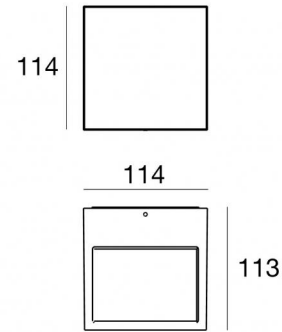

## Технические данные

Тип	Поверхность
Место установки	Стена
Место установки	Наружное освещение
Источник света	СИД
Circuit structure	arrayLED
Оптика	Spot
Light emission direction	downward
Номинальная мощность	0 W DC
Мощность общее	7.5 W
Цветовая температура / Tone	3000 K
Коэффициент цветопередачи	80 Ra
Пост.ток / пост. напряжение	AC
Класс изоляции	1
IP	IP65
IK	IK08
Испытание нити накаливания	850°
прямая установка на нормально возгорающиеся поверхности	Да
СЕ	Да
Драйвер прилагается	Драйвер
Изделие с регулицией яркости света	DALI-2
Поворотный механизм	Нет
Откидной механизм	Нет
Возможность установки на тротуаре	Нет
Способность выдерживать вес транспорта	Нет
Провод прилагается	Нет
Обработка полимерами	Нет
Тип светового излучения	Одиарное излучение
Вес нетто	1.47 Kg
Защита от электростатических разрядов	Да
Защита от перенапряжения	1 KV