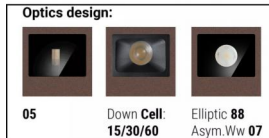

## Технические данные

Тип	Поверхность
Место установки	Стена
Место установки	Наружное освещение
Источник света	СИД
Circuit structure	arrayLED
Оптика	Spot
Light emission direction	downward
Номинальная мощность	0 W DC
Мощность общее	7.5 W
Цветовая температура / Tone	3000 K
Коэффициент цветопередачи	80 Ra
Пост.ток / пост. напряжение	AC
Класс изоляции	1
IP	IP65
IK	IK08
Испытание нити накаливания	850°
прямая установка на нормально возгорающиеся поверхности	Да
СЕ	Да
Драйвер прилагается	Драйвер
Изделие с регулицией яркости света	DALI-2
Поворотный механизм	Нет
Откидной механизм	Нет
Возможность установки на тротуаре	Нет
Способность выдерживать вес транспорта	Нет
Провод прилагается	Нет
Обработка полимерами	Нет
Тип светового излучения	Одиарное излучение
Вес нетто	1.47 Kg
Защита от электростатических разрядов	Да
Защита от перенапряжения	1 KV

## отделка корпус

Материал	Литой под давлением алюминий EN AB - 46100
Цвет	Dark brown
обработки	Анодирование со сквозными порами + порошковая краска

## отделка рассеиватель

Материал	Экстра-прозрачное стекло - закаленное
Цвет	прозрачный
обработки	Трафаретная печать