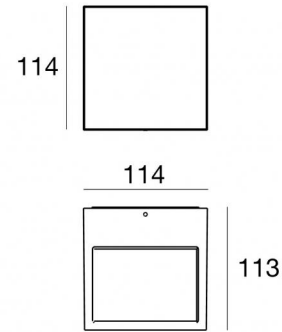

## Технические данные

Тип	Поверхность
Место установки	Стена
Место установки	Наружное освещение
Источник света	СИД
Circuit structure	powerLEDs
Оптика	Ultra Spot
Light emission direction	downward
Номинальная мощность	0 W DC
Мощность общее	7.5 W
Цветовая температура / Tone	3000 K
Коэффициент цветопередачи	80 Ra
Пост.ток / пост. напряжение	AC
Класс изоляции	1
IP	IP65
IK	IK08
Испытание нити накаливания	850°
прямая установка на нормально возгорающиеся поверхности	Да
СЕ	Да
Драйвер прилагается	Драйвер
Изделие с регулиацией яркости света	DALI-2
Поворотный механизм	Нет
Откидной механизм	Нет
Возможность установки на тротуаре	Нет
Способность выдерживать вес транспорта	Нет
Провод прилагается	Нет
Обработка полимерами	Нет
Тип светового излучения	Одинарное излучение
Вес нетто	1.47 Kg
Защита от электростатических разрядов	Да
Защита от перенапряжения	1 KV