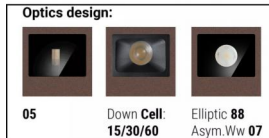

## Технические данные

Тип	Поверхность
Место установки	Стена
Место установки	Наружное освещение
Источник света	СИД
Circuit structure	powerLEDs
Оптика	Ultra Spot
Light emission direction	downward
Номинальная мощность	0 W DC
Мощность общее	7.5 W
Цветовая температура / Tone	3000 K
Коэффициент цветопередачи	80 Ra
Пост.ток / пост. напряжение	AC
Класс изоляции	1
IP	IP65
IK	IK08
Испытание нити накаливания	850°
прямая установка на нормально возгорающиеся поверхности	Да
СЕ	Да
Драйвер прилагается	Драйвер
Изделие с регулиацией яркости света	DALI-2
Поворотный механизм	Нет
Откидной механизм	Нет
Возможность установки на тротуаре	Нет
Способность выдерживать вес транспорта	Нет
Провод прилагается	Нет
Обработка полимерами	Нет
Тип светового излучения	Одинарное излучение
Вес нетто	1.47 Kg
Защита от электростатических разрядов	Да
Защита от перенапряжения	1 KV

## отделка корпус

Материал	Литой под давлением алюминий EN AB - 46100
Цвет	Dark brown
обработки	Анодирование со сквозными порами + порошковая краска

## отделка рассеиватель

Материал	Экстра-прозрачное стекло - закаленное
Цвет	прозрачный
обработки	Трафаретная печать