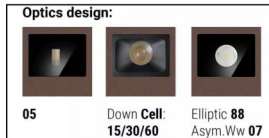

Настенный светильник
arrayLED 0 W DC - 7.5 W AC | CRI 80
76329M15

Технические данные

Тип	Поверхность
Место установки	Стена
Место установки	Наружное освещение
Источник света	СИД
Circuit structure	arrayLED
Оптика	Spot
Light emission direction	downward
Номинальная мощность	0 W DC
Мощность общее	7.5 W
Цветовая температура / Tone	2700 K
Коэффициент цветопередачи	80 Ra
Пост.ток / пост. напряжение	AC
Класс изоляции	1
IP	IP65
IK	IK08
Испытание нити накаливания	850°
прямая установка на нормально возгорающиеся поверхности	Да
СЕ	Да
Драйвер прилагается	Драйвер
Изделие с регулицией яркости света	DALI-2
Поворотный механизм	Нет
Откидной механизм	Нет
Возможность установки на тротуаре	Нет
Способность выдерживать вес транспорта	Нет
Провод прилагается	Нет
Обработка полимерами	Нет
Тип светового излучения	Одиарное излучение
Вес нетто	1.47 Kg
Защита от электростатических разрядов	Да
Защита от перенапряжения	1 KV

отделка корпус

Материал	Литой под давлением алюминий EN AB - 46100
Цвет	Dark brown
обработки	Анодирование со сквозными порами + порошковая краска

отделка рассеиватель

Материал	Экстра-прозрачное стекло - закаленное
Цвет	прозрачный
обработки	Трафаретная печать