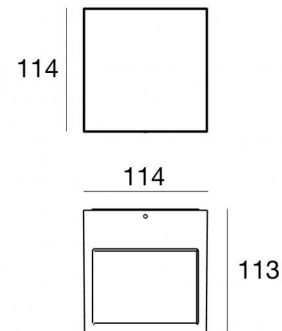

Настенный светильник
arrayLED 0 W DC - 7.5 W AC | CRI 80
76329M15

Технические данные

Тип	Поверхность
Место установки	Стена
Место установки	Наружное освещение
Источник света	СИД
Circuit structure	arrayLED
Оптика	Spot
Light emission direction	downward
Номинальная мощность	0 W DC
Мощность общее	7.5 W
Цветовая температура / Tone	2700 K
Коэффициент цветопередачи	80 Ra
Пост.ток / пост. напряжение	AC
Класс изоляции	1
IP	IP65
IK	IK08
Испытание нити накаливания	850°
прямая установка на нормально возгорающиеся поверхности	Да
СЕ	Да
Драйвер прилагается	Драйвер
Изделие с регулицией яркости света	DALI-2
Поворотный механизм	Нет
Откидной механизм	Нет
Возможность установки на тротуаре	Нет
Способность выдерживать вес транспорта	Нет
Провод прилагается	Нет
Обработка полимерами	Нет
Тип светового излучения	Одиарное излучение
Вес нетто	1.47 Kg
Защита от электростатических разрядов	Да
Защита от перенапряжения	1 KV