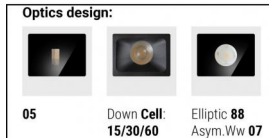

Настенный светильник
arrayLED 0 W DC - 7.5 W AC | CRI 80
76328W07

Технические данные

Тип	Поверхность
Место установки	Стена
Место установки	Наружное освещение
Источник света	СИД
Circuit structure	arrayLED
Оптика	Asymmetric Wallwasher
Light emission direction	downward
Номинальная мощность	0 W DC
Мощность общее	7.5 W
Цветовая температура / Tone	3000 K
Коэффициент цветопередачи	80 Ra
Пост.ток / пост. напряжение	AC
Класс изоляции	1
IP	IP65
IK	IK08
Испытание нити накаливания	850°
прямая установка на нормально возгорающиеся поверхности	Да
СЕ	Да
Драйвер прилагается	Драйвер
Изделие с регулицией яркости света	DALI-2
Поворотный механизм	Нет
Откидной механизм	Нет
Возможность установки на тротуаре	Нет
Способность выдерживать вес транспорта	Нет
Провод прилагается	Нет
Обработка полимерами	Нет
Тип светового излучения	Одинарное излучение
Вес нетто	1.47 Kg
Защита от электростатических разрядов	Да
Защита от перенапряжения	1 KV

отделка корпус

Материал	Литой под давлением алюминий EN AB - 46100
Цвет	Серий
обработки	Анодирование со сквозными порами + порошковая краска

отделка рассеиватель

Материал	Экстра-прозрачное стекло - закаленное
Цвет	прозрачный
обработки	Трафаретная печать