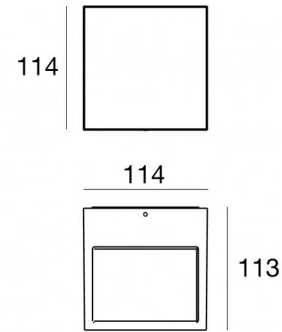

Настенный светильник
arrayLED 0 W DC - 7.5 W AC | CRI 80
76328W07

Технические данные

Тип	Поверхность
Место установки	Стена
Место установки	Наружное освещение
Источник света	СИД
Circuit structure	arrayLED
Оптика	Asymmetric Wallwasher
Light emission direction	downward
Номинальная мощность	0 W DC
Мощность общее	7.5 W
Цветовая температура / Tone	3000 K
Коэффициент цветопередачи	80 Ra
Пост.ток / пост. напряжение	AC
Класс изоляции	1
IP	IP65
IK	IK08
Испытание нити накаливания	850°
прямая установка на нормально возгорающиеся поверхности	Да
СЕ	Да
Драйвер прилагается	Драйвер
Изделие с регулицией яркости света	DALI-2
Поворотный механизм	Нет
Откидной механизм	Нет
Возможность установки на тротуаре	Нет
Способность выдерживать вес транспорта	Нет
Провод прилагается	Нет
Обработка полимерами	Нет
Тип светового излучения	Одинарное излучение
Вес нетто	1.47 Kg
Защита от электростатических разрядов	Да
Защита от перенапряжения	1 KV