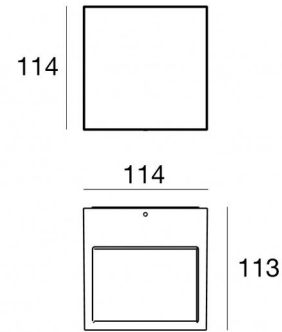

## Технические данные

Тип	Поверхность
Место установки	Стена
Место установки	Наружное освещение
Источник света	СИД
Circuit structure	arrayLED
Оптика	Asymmetric Wallwasher
Light emission direction	downward
Номинальная мощность	0 W DC
Мощность общее	7.5 W
Цветовая температура / Tone	3000 K
Коэффициент цветопередачи	80 Ra
Пост.ток / пост. напряжение	AC
Класс изоляции	1
IP	IP65
IK	IK08
Испытание нити накаливания	850°
прямая установка на нормально возгорающиеся поверхности	Да
СЕ	Да
Драйвер прилагается	Драйвер
Изделие с регулицией яркости света	DALI-2
Поворотный механизм	Нет
Откидной механизм	Нет
Возможность установки на тротуаре	Нет
Способность выдерживать вес транспорта	Нет
Провод прилагается	Нет
Обработка полимерами	Нет
Тип светового излучения	Одинарное излучение
Вес нетто	1.47 Kg
Защита от электростатических разрядов	Да
Защита от перенапряжения	1 KV