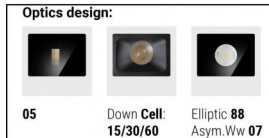

## Технические данные

Тип	Поверхность
Место установки	Стена
Место установки	Наружное освещение
Источник света	СИД
Circuit structure	arrayLED
Оптика	Asymmetric Wallwasher
Light emission direction	downward
Номинальная мощность	0 W DC
Мощность общее	7.5 W
Цветовая температура / Tone	3000 K
Коэффициент цветопередачи	80 Ra
Пост.ток / пост. напряжение	AC
Класс изоляции	1
IP	IP65
IK	IK08
Испытание нити накаливания	850°
прямая установка на нормально возгорающиеся поверхности	Да
СЕ	Да
Драйвер прилагается	Драйвер
Изделие с регулицией яркости света	DALI-2
Поворотный механизм	Нет
Откидной механизм	Нет
Возможность установки на тротуаре	Нет
Способность выдерживать вес транспорта	Нет
Провод прилагается	Нет
Обработка полимерами	Нет
Тип светового излучения	Одинарное излучение
Вес нетто	1.47 Kg
Защита от электростатических разрядов	Да
Защита от перенапряжения	1 KV

## отделка рассеиватель

Материал	Экстра-прозрачное стекло - закаленное
Цвет	прозрачный
обработки	Трафаретная печать