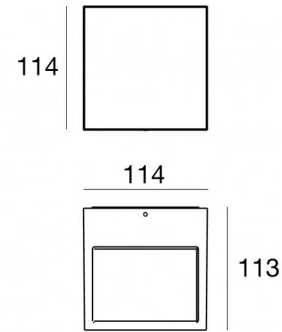

Настенный светильник
arrayLED 0 W DC - 7.5 W AC | CRI 80
76327M60

Технические данные

Тип	Поверхность
Место установки	Стена
Место установки	Наружное освещение
Источник света	СИД
Circuit structure	arrayLED
Оптика	Wide Flood
Light emission direction	downward
Номинальная мощность	0 W DC
Мощность общее	7.5 W
Цветовая температура / Tone	2700 K
Коэффициент цветопередачи	80 Ra
Пост.ток / пост. напряжение	AC
Класс изоляции	1
IP	IP65
IK	IK08
Испытание нити накаливания	850°
прямая установка на нормально возгорающиеся поверхности	Да
СЕ	Да
Драйвер прилагается	Драйвер
Изделие с регулицией яркости света	DALI-2
Поворотный механизм	Нет
Откидной механизм	Нет
Возможность установки на тротуаре	Нет
Способность выдерживать вес транспорта	Нет
Провод прилагается	Нет
Обработка полимерами	Нет
Тип светового излучения	Одинарное излучение
Вес нетто	1.47 Kg
Защита от электростатических разрядов	Да
Защита от перенапряжения	1 KV

отделка корпус

Материал	Литой под давлением алюминий EN AB - 46100
Цвет	чёрный
обработки	Анодирование со сквозными порами + порошковая краска

отделка рассеиватель

Материал	Экстра-прозрачное стекло - закаленное
Цвет	прозрачный
обработки	Трафаретная печать