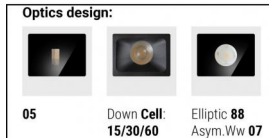

Настенный светильник
arrayLED 0 W DC - 7.5 W AC | CRI 80
76327M60

Технические данные

Тип	Поверхность
Место установки	Стена
Место установки	Наружное освещение
Источник света	СИД
Circuit structure	arrayLED
Оптика	Wide Flood
Light emission direction	downward
Номинальная мощность	0 W DC
Мощность общее	7.5 W
Цветовая температура / Tone	2700 K
Коэффициент цветопередачи	80 Ra
Пост.ток / пост. напряжение	AC
Класс изоляции	1
IP	IP65
IK	IK08
Испытание нити накаливания	850°
прямая установка на нормально возгорающиеся поверхности	Да
СЕ	Да
Драйвер прилагается	Драйвер
Изделие с регулицией яркости света	DALI-2
Поворотный механизм	Нет
Откидной механизм	Нет
Возможность установки на тротуаре	Нет
Способность выдерживать вес транспорта	Нет
Провод прилагается	Нет
Обработка полимерами	Нет
Тип светового излучения	Одинарное излучение
Вес нетто	1.47 Kg
Защита от электростатических разрядов	Да
Защита от перенапряжения	1 KV

отделка корпус

Материал	Литой под давлением алюминий EN AB - 46100
Цвет	чёрный
обработки	Анодирование со сквозными порами + порошковая краска

отделка рассеиватель

Материал	Экстра-прозрачное стекло - закаленное
Цвет	прозрачный
обработки	Трафаретная печать