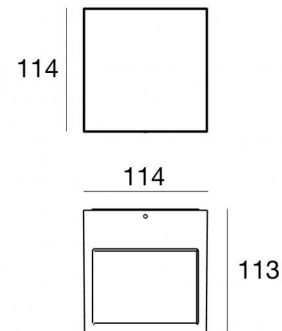

Настенный светильник
x powerLEDs 0 W DC - 11 W AC | CRI 80
76322M05

Технические данные

Тип	Поверхность
Место установки	Стена
Место установки	Наружное освещение
Источник света	СИД
Circuit structure	powerLEDs
Оптика	Ultra Spot
Light emission direction	downward
Номинальная мощность	0 W DC
Мощность общее	11 W
Цветовая температура / Tone	2700 K
Коэффициент цветопередачи	80 Ra
Пост.ток / пост. напряжение	AC
Класс изоляции	1
IP	IP65
IK	IK08
Испытание нити накаливания	850°
прямая установка на нормально возгорающиеся поверхности	Да
СЕ	Да
Драйвер прилагается	Драйвер
Изделие с регулицией яркости света	Нет
Поворотный механизм	Нет
Откидной механизм	Нет
Возможность установки на тротуаре	Нет
Способность выдерживать вес транспорта	Нет
Провод прилагается	Нет
Обработка полимерами	Нет
Тип светового излучения	Одинарное излучение
Вес нетто	1.47 Kg
Защита от электростатических разрядов	Да
Защита от перенапряжения	1 KV