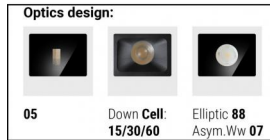

## Технические данные

Тип	Поверхность
Место установки	Стена
Место установки	Наружное освещение
Источник света	СИД
Circuit structure	arrayLED
Оптика	Asymmetric Wallwasher
Light emission direction	downward
Номинальная мощность	0 W DC
Мощность общее	11 W
Цветовая температура / Tone	4000 K
Коэффициент цветопередачи	80 Ra
Пост.ток / пост. напряжение	AC
Класс изоляции	1
IP	IP65
IK	IK08
Испытание нити накаливания	850°
прямая установка на нормально возгорающиеся поверхности	Да
СЕ	Да
Драйвер прилагается	Драйвер
Изделие с регулицией яркости света	Нет
Поворотный механизм	Нет
Откидной механизм	Нет
Возможность установки на тротуаре	Нет
Способность выдерживать вес транспорта	Нет
Провод прилагается	Нет
Обработка полимерами	Нет
Тип светового излучения	Одинарное излучение
Вес нетто	1.47 Kg
Защита от электростатических разрядов	Да
Защита от перенапряжения	1 KV

## отделка рассеиватель

Материал	Экстра-прозрачное стекло - закаленное
Цвет	прозрачный
обработки	Трафаретная печать