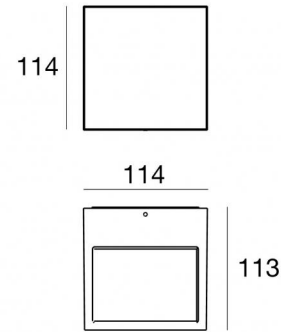

Настенный светильник
arrayLED 0 W DC - 11 W AC | CRI 80
76321M15

Технические данные

Тип	Поверхность
Место установки	Стена
Место установки	Наружное освещение
Источник света	СИД
Circuit structure	arrayLED
Оптика	Spot
Light emission direction	downward
Номинальная мощность	0 W DC
Мощность общее	11 W
Цветовая температура / Tone	2700 K
Коэффициент цветопередачи	80 Ra
Пост.ток / пост. напряжение	AC
Класс изоляции	1
IP	IP65
IK	IK08
Испытание нити накаливания	850°
прямая установка на нормально возгорающиеся поверхности	Да
СЕ	Да
Драйвер прилагается	Драйвер
Изделие с регулицией яркости света	Нет
Поворотный механизм	Нет
Откидной механизм	Нет
Возможность установки на тротуаре	Нет
Способность выдерживать вес транспорта	Нет
Провод прилагается	Нет
Обработка полимерами	Нет
Тип светового излучения	Одинарное излучение
Вес нетто	1.47 Kg
Защита от электростатических разрядов	Да
Защита от перенапряжения	1 KV