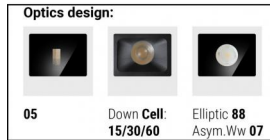

Настенный светильник
arrayLED 0 W DC - 11 W AC | CRI 80
76321M15

Технические данные

Тип	Поверхность
Место установки	Стена
Место установки	Наружное освещение
Источник света	СИД
Circuit structure	arrayLED
Оптика	Spot
Light emission direction	downward
Номинальная мощность	0 W DC
Мощность общее	11 W
Цветовая температура / Tone	2700 K
Коэффициент цветопередачи	80 Ra
Пост.ток / пост. напряжение	AC
Класс изоляции	1
IP	IP65
IK	IK08
Испытание нити накаливания	850°
прямая установка на нормально возгорающиеся поверхности	Да
СЕ	Да
Драйвер прилагается	Драйвер
Изделие с регулицией яркости света	Нет
Поворотный механизм	Нет
Откидной механизм	Нет
Возможность установки на тротуаре	Нет
Способность выдерживать вес транспорта	Нет
Провод прилагается	Нет
Обработка полимерами	Нет
Тип светового излучения	Одинарное излучение
Вес нетто	1.47 Kg
Защита от электростатических разрядов	Да
Защита от перенапряжения	1 KV

отделка корпус

Материал	Литой под давлением алюминий EN AB - 46100
Цвет	белый
обработки	Анодирование со сквозными порами + порошковая краска

отделка рассеиватель

Материал	Экстра-прозрачное стекло - закаленное
Цвет	прозрачный
обработки	Трафаретная печать