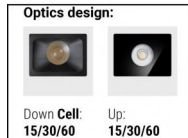

## Технические данные

Тип	Поверхность
Место установки	Стена
Место установки	Наружное освещение
Источник света	СИД
Circuit structure	arrayLED
Оптика	Double Spot
Light emission direction	downward and upward
Номинальная мощность	0 W DC
Мощность общее	31 W
Цветовая температура / Tone	3000 K
Коэффициент цветопередачи	80 Ra
Пост.ток / пост. напряжение	AC
Класс изоляции	1
IP	IP65
IK	IK08
Испытание нити накаливания	850°
прямая установка на нормально возгорающиеся поверхности	Да
СЕ	Да
Драйвер прилагается	Драйвер
Изделие с регулицией яркости света	Нет
Поворотный механизм	Нет
Откидной механизм	Нет
Возможность установки на тротуаре	Нет
Способность выдерживать вес транспорта	Нет
Провод прилагается	Нет
Обработка полимерами	Нет
Тип светового излучения	Двойное излучение
Вес нетто	2.02 Kg
Защита от электростатических разрядов	Да
Защита от перенапряжения	2 KV

## отделка рассеиватель

Материал	Экстра-прозрачное стекло - закаленное
Цвет	прозрачный
обработки	Трафаретная печать