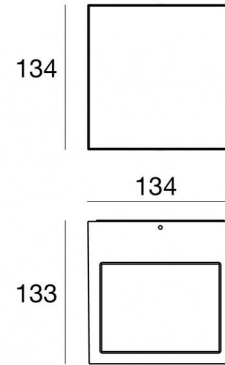

## Технические данные

Тип	Поверхность
Место установки	Стена
Место установки	Наружное освещение
Источник света	СИД
Circuit structure	arrayLED
Оптика	Double Spot
Light emission direction	downward and upward
Номинальная мощность	0 W DC
Мощность общее	31 W
Цветовая температура / Tone	3000 K
Коэффициент цветопередачи	80 Ra
Пост.ток / пост. напряжение	AC
Класс изоляции	1
IP	IP65
IK	IK08
Испытание нити накаливания	850°
прямая установка на нормально возгорающиеся поверхности	Да
СЕ	Да
Драйвер прилагается	Драйвер
Изделие с регулицией яркости света	Нет
Поворотный механизм	Нет
Откидной механизм	Нет
Возможность установки на тротуаре	Нет
Способность выдерживать вес транспорта	Нет
Провод прилагается	Нет
Обработка полимерами	Нет
Тип светового излучения	Двойное излучение
Вес нетто	2.02 Kg
Защита от электростатических разрядов	Да
Защита от перенапряжения	2 KV