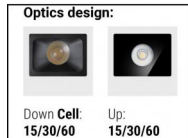

## Технические данные

Тип	Поверхность
Место установки	Стена
Место установки	Наружное освещение
Источник света	СИД
Circuit structure	arrayLED
Оптика	Double Wide Flood
Light emission direction	downward and upward
Номинальная мощность	0 W DC
Мощность общее	31 W
Цветовая температура / Tone	2700 K
Коэффициент цветопередачи	80 Ra
Пост.ток / пост. напряжение	AC
Класс изоляции	1
IP	IP65
IK	IK08
Испытание нити накаливания	850°
прямая установка на нормально возгорающиеся поверхности	Да
СЕ	Да
Драйвер прилагается	Драйвер
Изделие с регулицией яркости света	Нет
Поворотный механизм	Нет
Откидной механизм	Нет
Возможность установки на тротуаре	Нет
Способность выдерживать вес транспорта	Нет
Провод прилагается	Нет
Обработка полимерами	Нет
Тип светового излучения	Двойное излучение
Вес нетто	2.02 Kg
Защита от электростатических разрядов	Да
Защита от перенапряжения	2 KV

## отделка рассеиватель

Материал	Экстра-прозрачное стекло - закаленное
Цвет	прозрачный
обработки	Трафаретная печать