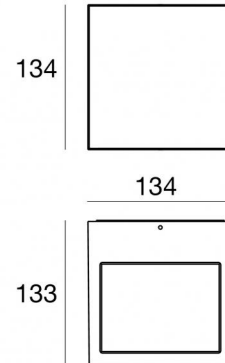

## Технические данные

Тип	Поверхность
Место установки	Стена
Место установки	Наружное освещение
Источник света	СИД
Circuit structure	arrayLED
Оптика	Double Wide Flood
Light emission direction	downward and upward
Номинальная мощность	0 W DC
Мощность общее	31 W
Цветовая температура / Tone	2700 K
Коэффициент цветопередачи	80 Ra
Пост.ток / пост. напряжение	AC
Класс изоляции	1
IP	IP65
IK	IK08
Испытание нити накаливания	850°
прямая установка на нормально возгорающиеся поверхности	Да
СЕ	Да
Драйвер прилагается	Драйвер
Изделие с регулицией яркости света	Нет
Поворотный механизм	Нет
Откидной механизм	Нет
Возможность установки на тротуаре	Нет
Способность выдерживать вес транспорта	Нет
Провод прилагается	Нет
Обработка полимерами	Нет
Тип светового излучения	Двойное излучение
Вес нетто	2.02 Kg
Защита от электростатических разрядов	Да
Защита от перенапряжения	2 KV