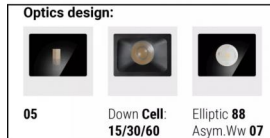

Настенный светильник

198-264 V AC /176-280 V DC | x powerLEDs 0 W DC - 17 W AC | CRI 80

76254M05

Технические данные

Тип	Поверхность
Место установки	Стена
Место установки	Наружное освещение
Источник света	СИД
Circuit structure	powerLEDs
Оптика	Ultra Spot
Light emission direction	downward
Номинальная мощность	0 W DC
Мощность общее	17 W
Frequency	50 - 60 Hz
Цветовая температура / Tone	2700 K
Коэффициент цветопередачи	80 Ra
Пост.ток / пост. напряжение	AC
Класс изоляции	1
IP	IP65
IK	IK08
Испытание нити накаливания	850°
прямая установка на нормально возгорающиеся поверхности	Да
СЕ	Да
Драйвер прилагается	Драйвер
Изделие с регулицией яркости света	DALI-2 - PUSH DIM
Поворотный механизм	Нет
Откидной механизм	Нет
Возможность установки на тротуаре	Нет
Способность выдерживать вес транспорта	Нет
Провод прилагается	Нет
Обработка полимерами	Нет
Тип светового излучения	Одиарное излучение
Вес нетто	1.96 Kg
Защита от электростатических разрядов	Да
Защита от перенапряжения	2 KV

отделка корпус

Материал	Литой под давлением алюминий EN AB - 46100
Цвет	Dark brown
обработки	Анодирование со сквозными порами + порошковая краска

отделка рассеиватель

Материал	Экстра-прозрачное стекло - закаленное
Цвет	прозрачный
обработки	Трафаретная печать