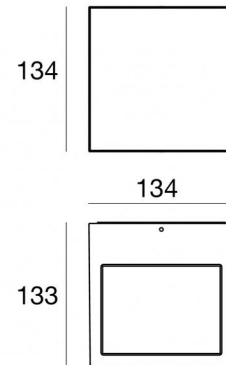

Настенный светильник

198-264 V AC /176-280 V DC | x powerLEDs 0 W DC - 17 W AC | CRI 80

76254M05

Технические данные

Тип	Поверхность
Место установки	Стена
Место установки	Наружное освещение
Источник света	СИД
Circuit structure	powerLEDs
Оптика	Ultra Spot
Light emission direction	downward
Номинальная мощность	0 W DC
Мощность общее	17 W
Frequency	50 - 60 Hz
Цветовая температура / Tone	2700 K
Коэффициент цветопередачи	80 Ra
Пост.ток / пост. напряжение	AC
Класс изоляции	1
IP	IP65
IK	IK08
Испытание нити накаливания	850°
прямая установка на нормально возгорающиеся поверхности	Да
СЕ	Да
Драйвер прилагается	Драйвер
Изделие с регулицией яркости света	DALI-2 - PUSH DIM
Поворотный механизм	Нет
Откидной механизм	Нет
Возможность установки на тротуаре	Нет
Способность выдерживать вес транспорта	Нет
Провод прилагается	Нет
Обработка полимерами	Нет
Тип светового излучения	Одиарное излучение
Вес нетто	1.96 Kg
Защита от электростатических разрядов	Да
Защита от перенапряжения	2 KV