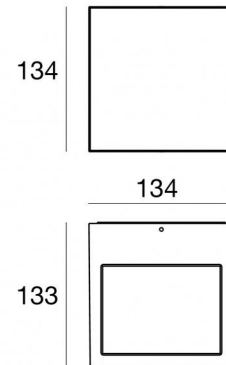

Настенный светильник
198-264 V AC /176-280 V DC | x powerLEDs 0 W DC - 17 W AC | CRI 80
76253W05

Технические данные

Тип	Поверхность
Место установки	Стена
Место установки	Наружное освещение
Источник света	СИД
Circuit structure	powerLEDs
Оптика	Ultra Spot
Light emission direction	downward
Номинальная мощность	0 W DC
Мощность общее	17 W
Frequency	50 - 60 Hz
Цветовая температура / Tone	3000 K
Коэффициент цветопередачи	80 Ra
Пост.ток / пост. напряжение	AC
Класс изоляции	1
IP	IP65
IK	IK08
Испытание нити накаливания	850°
прямая установка на нормально возгорающиеся поверхности	Да
СЕ	Да
Драйвер прилагается	Драйвер
Изделие с регулиацией яркости света	DALI-2 - PUSH DIM
Поворотный механизм	Нет
Откидной механизм	Нет
Возможность установки на тротуаре	Нет
Способность выдерживать вес транспорта	Нет
Провод прилагается	Нет
Обработка полимерами	Нет
Тип светового излучения	Одиарное излучение
Вес нетто	1.96 Kg
Защита от электростатических разрядов	Да
Защита от перенапряжения	2 KV