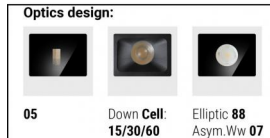

Настенный светильник
198-264 V AC /176-280 V DC | x powerLEDs 0 W DC - 17 W AC | CRI 80
76253W05

Технические данные

Тип	Поверхность
Место установки	Стена
Место установки	Наружное освещение
Источник света	СИД
Circuit structure	powerLEDs
Оптика	Ultra Spot
Light emission direction	downward
Номинальная мощность	0 W DC
Мощность общее	17 W
Frequency	50 - 60 Hz
Цветовая температура / Tone	3000 K
Коэффициент цветопередачи	80 Ra
Пост.ток / пост. напряжение	AC
Класс изоляции	1
IP	IP65
IK	IK08
Испытание нити накаливания	850°
прямая установка на нормально возгорающиеся поверхности	Да
СЕ	Да
Драйвер прилагается	Драйвер
Изделие с регулиацией яркости света	DALI-2 - PUSH DIM
Поворотный механизм	Нет
Откидной механизм	Нет
Возможность установки на тротуаре	Нет
Способность выдерживать вес транспорта	Нет
Провод прилагается	Нет
Обработка полимерами	Нет
Тип светового излучения	Одиарное излучение
Вес нетто	1.96 Kg
Защита от электростатических разрядов	Да
Защита от перенапряжения	2 KV

отделка корпус

Материал	Литой под давлением алюминий EN AB - 46100
Цвет	Серий
обработки	Анодирование со сквозными порами + порошковая краска

отделка рассеиватель

Материал	Экстра-прозрачное стекло - закаленное
Цвет	прозрачный
обработки	Трафаретная печать