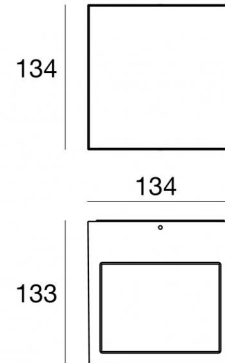

## Технические данные

Тип	Поверхность
Место установки	Стена
Место установки	Наружное освещение
Источник света	СИД
Circuit structure	powerLEDs
Оптика	Ultra Spot
Light emission direction	downward
Номинальная мощность	0 W DC
Мощность общее	17 W
Frequency	50 - 60 Hz
Цветовая температура / Tone	3000 K
Коэффициент цветопередачи	80 Ra
Пост.ток / пост. напряжение	AC
Класс изоляции	1
IP	IP65
IK	IK08
Испытание нити накаливания	850°
прямая установка на нормально возгорающиеся поверхности	Да
СЕ	Да
Драйвер прилагается	Драйвер
Изделие с регулиацией яркости света	DALI-2 - PUSH DIM
Поворотный механизм	Нет
Откидной механизм	Нет
Возможность установки на тротуаре	Нет
Способность выдерживать вес транспорта	Нет
Провод прилагается	Нет
Обработка полимерами	Нет
Тип светового излучения	Одиарное излучение
Вес нетто	1.96 Kg
Защита от электростатических разрядов	Да
Защита от перенапряжения	2 KV