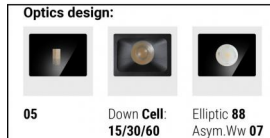

## Технические данные

Тип	Поверхность
Место установки	Стена
Место установки	Наружное освещение
Источник света	СИД
Circuit structure	powerLEDs
Оптика	Ultra Spot
Light emission direction	downward
Номинальная мощность	0 W DC
Мощность общее	17 W
Frequency	50 - 60 Hz
Цветовая температура / Tone	3000 K
Коэффициент цветопередачи	80 Ra
Пост.ток / пост. напряжение	AC
Класс изоляции	1
IP	IP65
IK	IK08
Испытание нити накаливания	850°
прямая установка на нормально возгорающиеся поверхности	Да
СЕ	Да
Драйвер прилагается	Драйвер
Изделие с регулиацией яркости света	DALI-2 - PUSH DIM
Поворотный механизм	Нет
Откидной механизм	Нет
Возможность установки на тротуаре	Нет
Способность выдерживать вес транспорта	Нет
Провод прилагается	Нет
Обработка полимерами	Нет
Тип светового излучения	Одиарное излучение
Вес нетто	1.96 Kg
Защита от электростатических разрядов	Да
Защита от перенапряжения	2 KV

## отделка рассеиватель

Материал	Экстра-прозрачное стекло - закаленное
Цвет	прозрачный
обработки	Трафаретная печать