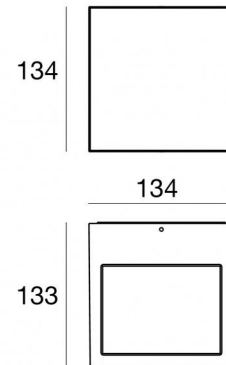

## Технические данные

Тип	Поверхность
Место установки	Стена
Место установки	Наружное освещение
Источник света	СИД
Circuit structure	powerLEDs
Оптика	Ultra Spot
Light emission direction	downward
Номинальная мощность	0 W DC
Мощность общее	17 W
Цветовая температура / Tone	4000 K
Коэффициент цветопередачи	80 Ra
Пост.ток / пост. напряжение	AC
Класс изоляции	1
IP	IP65
IK	IK08
Испытание нити накаливания	850°
прямая установка на нормально возгорающиеся поверхности	Да
СЕ	Да
Драйвер прилагается	Драйвер
Изделие с регулицией яркости света	Нет
Поворотный механизм	Нет
Откидной механизм	Нет
Возможность установки на тротуаре	Нет
Способность выдерживать вес транспорта	Нет
Провод прилагается	Нет
Обработка полимерами	Нет
Тип светового излучения	Одинарное излучение
Вес нетто	1.96 Kg
Защита от электростатических разрядов	Да
Защита от перенапряжения	1 KV