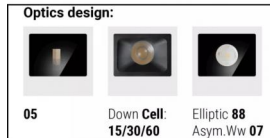

## Технические данные

Тип	Поверхность
Место установки	Стена
Место установки	Наружное освещение
Источник света	СИД
Circuit structure	powerLEDs
Оптика	Ultra Spot
Light emission direction	downward
Номинальная мощность	0 W DC
Мощность общее	17 W
Цветовая температура / Tone	4000 K
Коэффициент цветопередачи	80 Ra
Пост.ток / пост. напряжение	AC
Класс изоляции	1
IP	IP65
IK	IK08
Испытание нити накаливания	850°
прямая установка на нормально возгорающиеся поверхности	Да
СЕ	Да
Драйвер прилагается	Драйвер
Изделие с регулицией яркости света	Нет
Поворотный механизм	Нет
Откидной механизм	Нет
Возможность установки на тротуаре	Нет
Способность выдерживать вес транспорта	Нет
Провод прилагается	Нет
Обработка полимерами	Нет
Тип светового излучения	Одинарное излучение
Вес нетто	1.96 Kg
Защита от электростатических разрядов	Да
Защита от перенапряжения	1 KV

## отделка корпус

Материал	Литой под давлением алюминий EN AB - 46100
Цвет	Dark brown
обработки	Анодирование со сквозными порами + порошковая краска

## отделка рассеиватель

Материал	Экстра-прозрачное стекло - закаленное
Цвет	прозрачный
обработки	Трафаретная печать