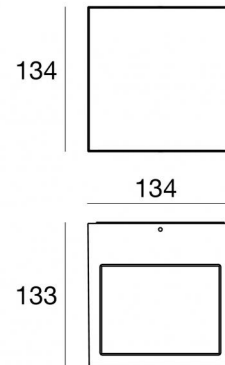

Настенный светильник
x powerLEDs 0 W DC - 17 W AC | CRI 80
76247M05

Технические данные

Тип	Поверхность
Место установки	Стена
Место установки	Наружное освещение
Источник света	СИД
Circuit structure	powerLEDs
Оптика	Ultra Spot
Light emission direction	downward
Номинальная мощность	0 W DC
Мощность общее	17 W
Цветовая температура / Tone	2700 K
Коэффициент цветопередачи	80 Ra
Пост.ток / пост. напряжение	AC
Класс изоляции	1
IP	IP65
IK	IK08
Испытание нити накаливания	850°
прямая установка на нормально возгорающиеся поверхности	Да
СЕ	Да
Драйвер прилагается	Драйвер
Изделие с регулишей яркости света	Нет
Поворотный механизм	Нет
Откидной механизм	Нет
Возможность установки на тротуаре	Нет
Способность выдерживать вес транспорта	Нет
Провод прилагается	Нет
Обработка полимерами	Нет
Тип светового излучения	Одиарное излучение
Вес нетто	1.96 Kg
Защита от электростатических разрядов	Да
Защита от перенапряжения	1 KV