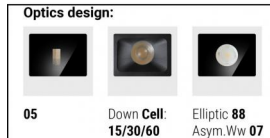

Настенный светильник
x powerLEDs 0 W DC - 17 W AC | CRI 80
76247M05

Технические данные

Тип	Поверхность
Место установки	Стена
Место установки	Наружное освещение
Источник света	СИД
Circuit structure	powerLEDs
Оптика	Ultra Spot
Light emission direction	downward
Номинальная мощность	0 W DC
Мощность общее	17 W
Цветовая температура / Tone	2700 K
Коэффициент цветопередачи	80 Ra
Пост.ток / пост. напряжение	AC
Класс изоляции	1
IP	IP65
IK	IK08
Испытание нити накаливания	850°
прямая установка на нормально возгорающиеся поверхности	Да
СЕ	Да
Драйвер прилагается	Драйвер
Изделие с регулишей яркости света	Нет
Поворотный механизм	Нет
Откидной механизм	Нет
Возможность установки на тротуаре	Нет
Способность выдерживать вес транспорта	Нет
Провод прилагается	Нет
Обработка полимерами	Нет
Тип светового излучения	Одиарное излучение
Вес нетто	1.96 Kg
Защита от электростатических разрядов	Да
Защита от перенапряжения	1 KV

отделка корпус

Материал	Литой под давлением алюминий EN AB - 46100
Цвет	чёрный
обработки	Анодирование со сквозными порами + порошковая краска

отделка рассеиватель

Материал	Экстра-прозрачное стекло - закаленное
Цвет	прозрачный
обработки	Трафаретная печать