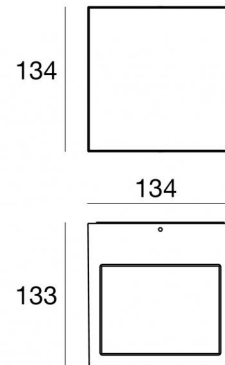

## Технические данные

Тип	Поверхность
Место установки	Стена
Место установки	Наружное освещение
Источник света	СИД
Circuit structure	arrayLED
Оптика	Asymmetric Wallwasher
Light emission direction	downward
Номинальная мощность	0 W DC
Мощность общее	17 W
Цветовая температура / Tone	3000 K
Коэффициент цветопередачи	80 Ra
Пост.ток / пост. напряжение	AC
Класс изоляции	1
IP	IP65
IK	IK08
Испытание нити накаливания	850°
прямая установка на нормально возгорающиеся поверхности	Да
СЕ	Да
Драйвер прилагается	Драйвер
Изделие с регулицией яркости света	Нет
Поворотный механизм	Нет
Откидной механизм	Нет
Возможность установки на тротуаре	Нет
Способность выдерживать вес транспорта	Нет
Провод прилагается	Нет
Обработка полимерами	Нет
Тип светового излучения	Одинарное излучение
Вес нетто	1.96 Kg
Защита от электростатических разрядов	Да
Защита от перенапряжения	1 KV