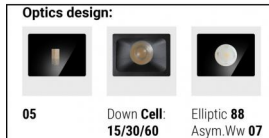

## Технические данные

Тип	Поверхность
Место установки	Стена
Место установки	Наружное освещение
Источник света	СИД
Circuit structure	arrayLED
Оптика	Asymmetric Wallwasher
Light emission direction	downward
Номинальная мощность	0 W DC
Мощность общее	17 W
Цветовая температура / Tone	3000 K
Коэффициент цветопередачи	80 Ra
Пост.ток / пост. напряжение	AC
Класс изоляции	1
IP	IP65
IK	IK08
Испытание нити накаливания	850°
прямая установка на нормально возгорающиеся поверхности	Да
СЕ	Да
Драйвер прилагается	Драйвер
Изделие с регулицией яркости света	Нет
Поворотный механизм	Нет
Откидной механизм	Нет
Возможность установки на тротуаре	Нет
Способность выдерживать вес транспорта	Нет
Провод прилагается	Нет
Обработка полимерами	Нет
Тип светового излучения	Одинарное излучение
Вес нетто	1.96 Kg
Защита от электростатических разрядов	Да
Защита от перенапряжения	1 KV

## отделка рассеиватель

Материал	Экстра-прозрачное стекло - закаленное
Цвет	прозрачный
обработки	Трафаретная печать