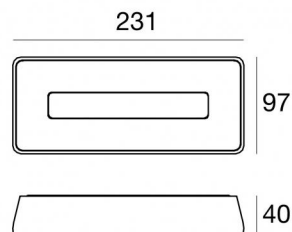

## Технические данные

Тип	Поверхность
Место установки	Стена - Потолок
Место установки	Наружное освещение
Источник света	СИД
Circuit structure	topLED
Оптика	Рассеянный свет
Light emission direction	frontal
Номинальная мощность	0 W DC
Мощность общее	7.8 W
Цветовая температура / T <sub>оpe</sub>	3000 K
Коэффициент цветопередачи	80 Ra
Пост. ток / пост. напряжение	AC
Класс изоляции	2
IP	IP65
IK	IK10
Испытание нити накаливания	850°
прямая установка на нормально возгорающиеся поверхности	Да
СЕ	Да
Драйвер прилагается	Драйвер
Изделие с регулицией яркости света	Нет
Поворотный механизм	Нет
Откидной механизм	Нет
Возможность установки на тротуаре	Нет
Способность выдерживать вес транспорта	Нет
Провод прилагается	Нет
Обработка полимерами	Нет
Тип светового излучения	Одинарное излучение
Вес нетто	0.4 Kg
Защита от электростатических разрядов	Да
Защита от перенапряжения	1 KV

## отделка рассеиватель

Материал	Устойчивый к УФ-лучам поликарбонат
Цвет	опаловый

Stadium | Wall Lights | Accessories  
**76079W00**

Скоба - Наклонный кронштейн для настенного монтажа  
Место установки: Стена L=204.6mm, H=24.3mm, D=81mm.  
Материал:Железо, Цвет:чёрный, обработки :Окраска.