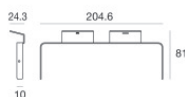

## Технические данные

Тип	Поверхность
Место установки	Стена - Потолок
Место установки	Наружное освещение
Источник света	СИД
Circuit structure	topLED
Оптика	Рассеянный свет
Light emission direction	frontal
Номинальная мощность	0 W DC
Мощность общее	7.8 W
Цветовая температура / T <sub>оpe</sub>	3000 K
Коэффициент цветопередачи	80 Ra
Пост. ток / пост. напряжение	AC
Класс изоляции	2
IP	IP65
IK	IK10
Испытание нити накаливания	850°
прямая установка на нормально возгорающиеся поверхности	Да
СЕ	Да
Драйвер прилагается	Драйвер
Изделие с регулицией яркости света	Нет
Поворотный механизм	Нет
Откидной механизм	Нет
Возможность установки на тротуаре	Нет
Способность выдерживать вес транспорта	Нет
Провод прилагается	Нет
Обработка полимерами	Нет
Тип светового излучения	Одинарное излучение
Вес нетто	0.4 Kg
Защита от электростатических разрядов	Да
Защита от перенапряжения	1 KV

## отделка рассеиватель

Материал	Устойчивый к УФ-лучам поликарбонат
Цвет	опаловый

Stadium | Wall Lights | Accessories  
**76079W00**

Скоба - Наклонный кронштейн для настенного монтажа  
Место установки: Стена L=204.6mm, H=24.3mm, D=81mm.  
Материал:Железо, Цвет:чёрный, обработки :Окраска.