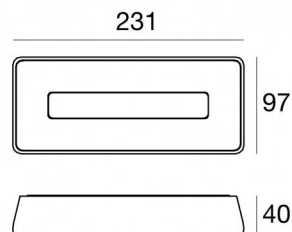

Настенный светильник
topLED 0 W DC - 7.8 W AC | CRI 80
76079N00

Технические данные

Тип	Поверхность
Место установки	Стена - Потолок
Место установки	Наружное освещение
Источник света	СИД
Circuit structure	topLED
Оптика	Рассеянный свет
Light emission direction	frontal
Номинальная мощность	0 W DC
Мощность общее	7.8 W
Цветовая температура / Tone	4000 K
Коэффициент цветопередачи	80 Ra
Пост.ток / пост. напряжение	AC
Класс изоляции	2
IP	IP65
IK	IK10
Испытание нити накаливания	850°
прямая установка на нормально возгорающиеся поверхности	Да
СЕ	Да
Драйвер прилагается	Драйвер
Изделие с регулицией яркости света	Нет
Поворотный механизм	Нет
Откидной механизм	Нет
Возможность установки на тротуаре	Нет
Способность выдерживать вес транспорта	Нет
Провод прилагается	Нет
Обработка полимерами	Нет
Тип светового излучения	Одинарное излучение
Вес нетто	0.4 Kg
Защита от электростатических разрядов	Да
Защита от перенапряжения	1 KV

Скоба - Наклонный кронштейн для настенного монтажа
Место установки: Стена L=204.6mm, H=24.3mm, D=81mm.
Материал:Железо, Цвет:чёрный, обработки :Окраска.

Finish	Code
Black	83248