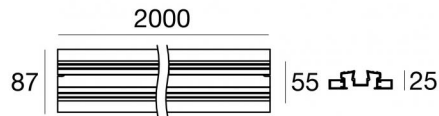

2000 x  
57

Технические данные	
Тип	- - -
Место установки	Стена - Потолок
Место установки	Интерьерное освещение
ИК	IK08
Испытание нити накаливания	850°
прямая установка на нормально возгорающиеся поверхности	Да
СЕ	Да
Изделие с регулицией яркости света	Нет
Поворотный механизм	Нет
Откидной механизм	Нет
Возможность установки на тротуаре	Нет
Способность выдерживать вес транспорта	Нет
Провод прилагается	Нет
Обработка полимерами	Нет
Вес нетто	1.574 Kg
Modularity	Modular