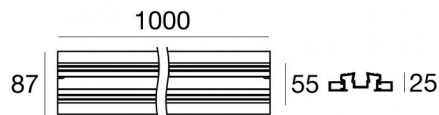

1000 x
57

Технические данные

Тип	- - -
Место установки	Стена - Потолок
Место установки	Интерьерное освещение
ИК	IK08
Испытание нити накаливания	850°
прямая установка на нормально возгорающиеся поверхности	Да
СЕ	Да
Изделие с регулицией яркости света	Нет
Поворотный механизм	Нет
Откидной механизм	Нет
Возможность установки на тротуаре	Нет
Способность выдерживать вес транспорта	Нет
Провод прилагается	Нет
Обработка полимерами	Нет
Вес нетто	0.787 Kg
Modularity	Modular