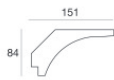

Components

		<p>Ribbon HD 160 LEDs/m - LED Strip topLED 60 W DC 24 V 12 W/m 1434.8 Lm/m</p>	<p>Code <u>C00509WH</u></p>
		<p>Ribbon HD 160 LEDs/m - LED Strip topLED 108 W DC 24 V 21.6 W/m 2528.6 Lm/m</p>	<p>Code <u>C00510WH</u></p>
		<p>Ribbon Slim_V2 120 LEDs/m - LED Strip topLED 48 W DC 24 V 9.6 W/m 805.8 Lm/m</p>	<p>Code <u>C00511WH</u></p>
		<p>Ribbon Slim_V2 160 LEDs/m - LED Strip topLED 52.5 W DC 24 V 10.5 W/m 1326.4 Lm/m</p>	<p>Code <u>C00512WH</u></p>
		<p>Ribbon Distance 130 LEDs/m - LED Strip topLED 192 W DC 48 V 9.6 W/m 1082.35 Lm/m</p>	<p>Code <u>C00514WH</u></p>
		<p>Ribbon Distance 130 LEDs/m - LED Strip topLED 207 W DC 48 V 13.8 W/m 1542.13 Lm/m</p>	<p>Code <u>C00515WH</u></p>

Fylo+ Recessed_1 | Lines | Accessories
65028

Монтажный корпус
 Место установки: Потолок L=320mm, H=55mm, D=100mm

Code
62900

Рассеиватель

Code
65054

Рассеиватель

Code
65055

Встроенная крышка
 Материал:gesso, Цвет:белый.