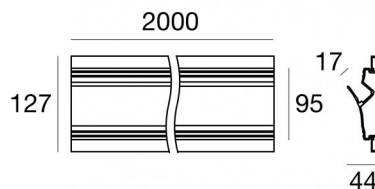

Fylo+ Recessed_1

Системы - Линейные элементы | Modular
65028

2000 x
97

Технические данные

Тип	- - -
Место установки	Стена
Место установки	Интерьерное освещение
ИК	ИК08
Испытание нити накаливания	850°
прямая установка на нормально возгорающиеся поверхности	Да
СЕ	Да
Изделие с регулицией яркости света	Нет
Поворотный механизм	Нет
Откидной механизм	Нет
Возможность установки на тротуаре	Нет
Способность выдерживать вес транспорта	Нет
Провод прилагается	Нет
Обработка полимерами	Нет
Вес нетто	2.12 Kg
Modularity	Modular

отделка корпус

Материал	Алюминий
Цвет	мел белый
обработки	Окраска

Components

		<p>Ribbon PRO - topLED 18 W DC - 18 W AC</p>	<p>Code <u>82123</u></p>
		<p>Ribbon PRO - LED Strip topLED 18 W DC 24 V 3.6 W/m 518 Lm/m</p>	<p>Code <u>82124</u></p>
		<p>Ribbon PRO</p>	<p>Code <u>82125</u></p>
		<p>Ribbon PRO - LED Strip topLED 48 W DC 24 V 9.6 W/m 1367 Lm/m</p>	<p>Code <u>82129</u></p>
		<p>Ribbon PRO</p>	<p>Code <u>82130</u></p>
		<p>Ribbon PRO - LED Strip topLED 48 W DC 24 V 9.6 W/m 1503.8 Lm/m</p>	<p>Code <u>82131</u></p>
		<p>Ribbon PRO - LED Strip topLED 33.5 W DC 24 V 6.7 W/m 927.6 Lm/m</p>	<p>Code <u>82156</u></p>
		<p>Ribbon PRO</p>	<p>Code <u>82157</u></p>